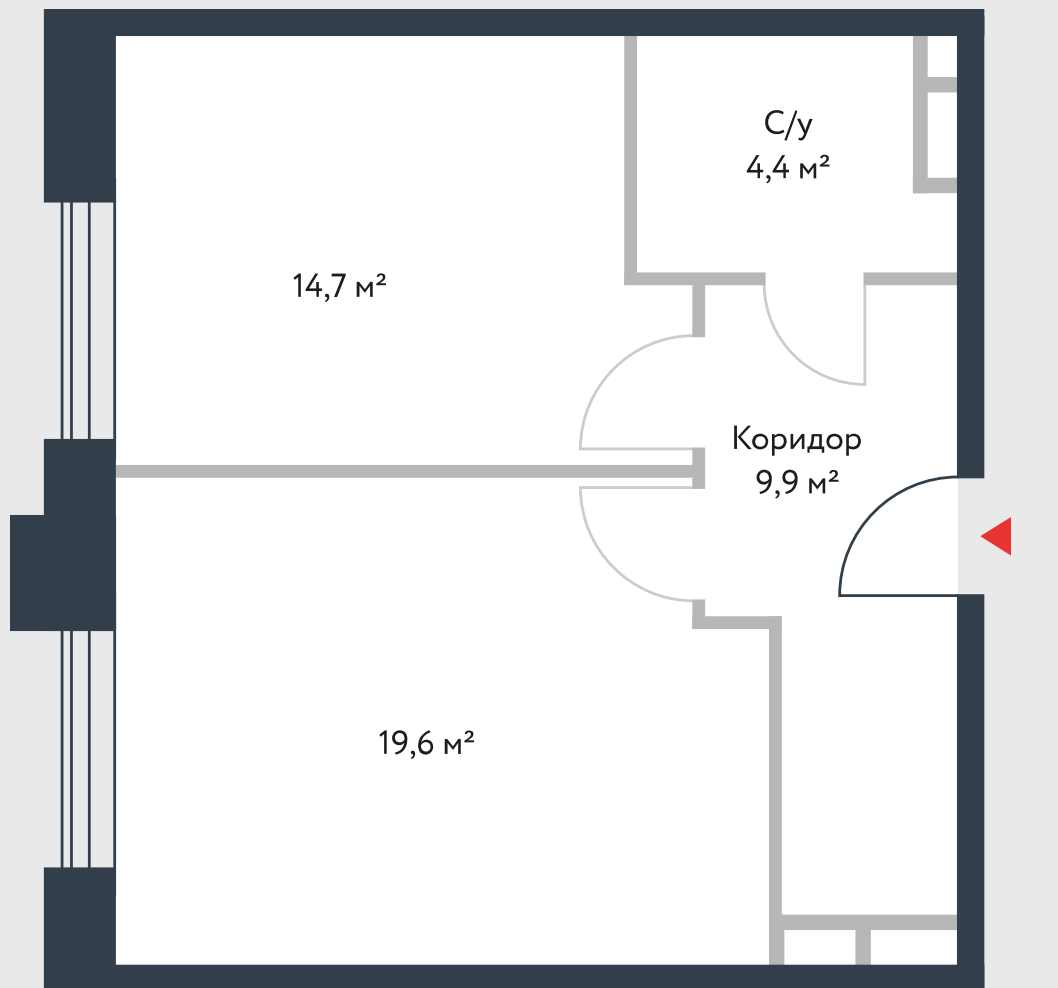

РИВЕР  
ПАРК

www.river-park.ru  
+7 (495) 620-99-99

11 ЭТАЖ

СХЕМА ЭТАЖА

КОРПУС 14

СЕКЦИЯ 2

ЭТАЖ 11

2

*Тип*

**48,6 м<sup>2</sup>**

№361

ПРЕИМУЩЕСТВА

Высокие  
потолки

Срок  
сдачи:  
2026

СТОИМОСТЬ

**14 909 265 руб.**