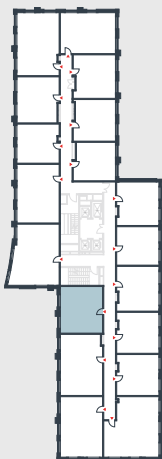

РИВЕР  
ПАРК

www.river-park.ru  
+7 (495) 620-99-99

11 ЭТАЖ

СХЕМА ЭТАЖА

КОРПУС 14

СЕКЦИЯ 2

ЭТАЖ 11

2

*Тип*

**48,6 м<sup>2</sup>**

№361

ПРЕИМУЩЕСТВА

Высокие  
потолки

Срок  
сдачи:  
2026

СТОИМОСТЬ

**14 909 265 руб.**