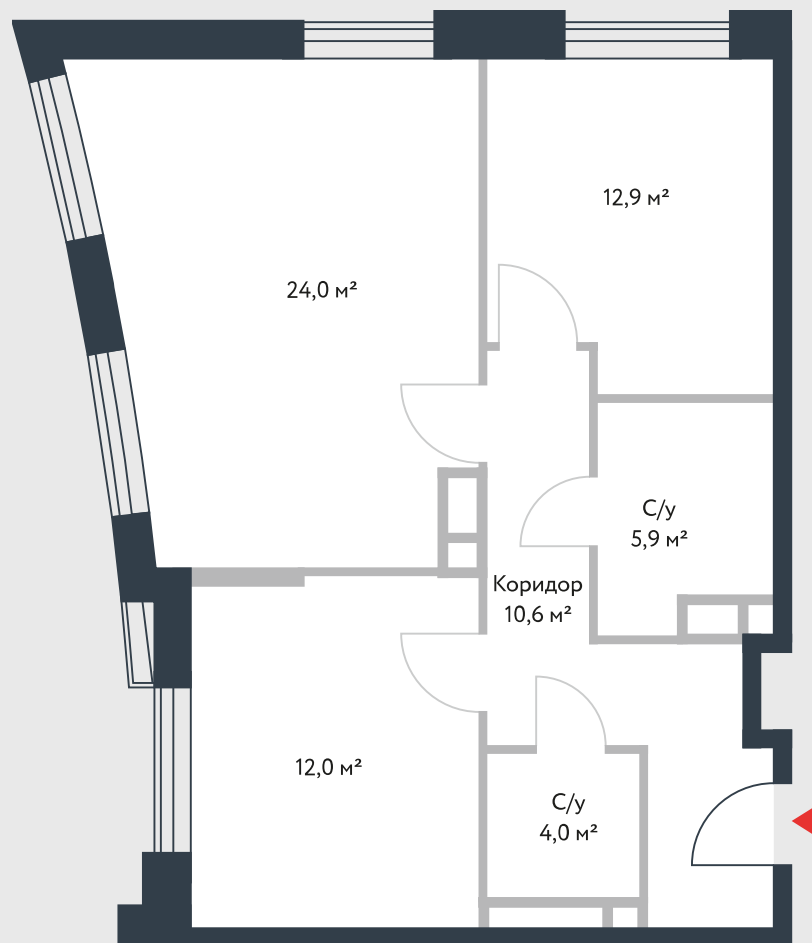

РИВЕР
ПАРК

www.river-park.ru
+7 (495) 620-99-99

13 ЭТАЖ

СХЕМА ЭТАЖА

КОРПУС 14

СЕКЦИЯ 2

ЭТАЖ 13

3

Тип

69,4 м²

№383

ПРЕИМУЩЕСТВА

Высокие
потолки

Срок
сдачи:
2026

СТОИМОСТЬ

20 679 118 руб.