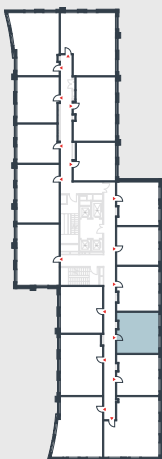

РИВЕР  
ПАРК

www.river-park.ru  
+7 (495) 620-99-99

13 ЭТАЖ

СХЕМА ЭТАЖА

КОРПУС 14

СЕКЦИЯ 2

ЭТАЖ 13

2

*Тип*

**42,2 м<sup>2</sup>**

№390

ПРЕИМУЩЕСТВА

Высокие  
потолки

Срок  
сдачи:  
2026

СТОИМОСТЬ

**14 369 522 руб.**