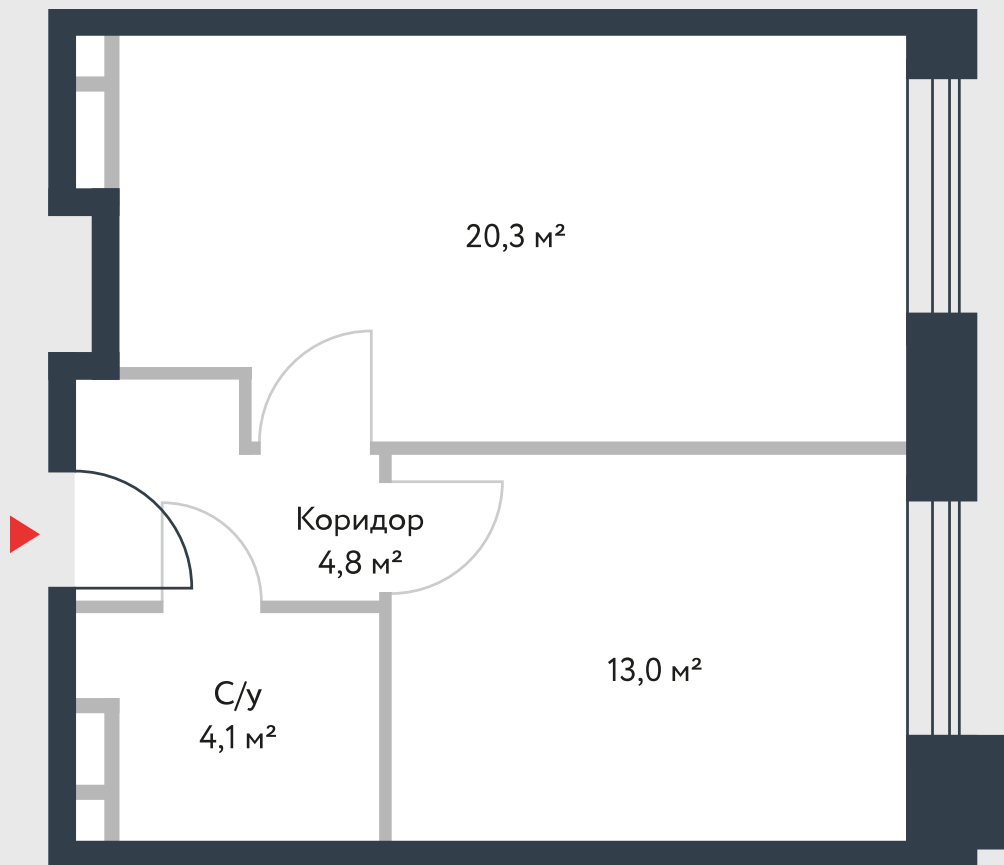

РИВЕР  
ПАРК

www.river-park.ru  
+7 (495) 620-99-99

13 ЭТАЖ

СХЕМА ЭТАЖА

КОРПУС 14

СЕКЦИЯ 2

ЭТАЖ 13

2

*Тип*

**42,2 м<sup>2</sup>**

№390

ПРЕИМУЩЕСТВА

Высокие  
потолки

Срок  
сдачи:  
2026

СТОИМОСТЬ

**14 369 522 руб.**