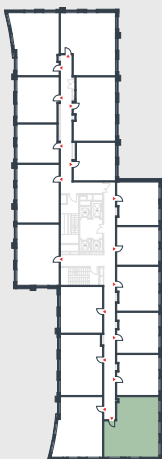

РИВЕР  
ПАРК

www.river-park.ru  
+7 (495) 620-99-99

13 ЭТАЖ

СХЕМА ЭТАЖА

КОРПУС 14

СЕКЦИЯ 2

ЭТАЖ 13

3

*Туп*

**74 м<sup>2</sup>**

№392

ПРЕИМУЩЕСТВА

Высокие  
потолки

Срок  
сдачи:  
2026

СТОИМОСТЬ

**23 851 680 руб.**