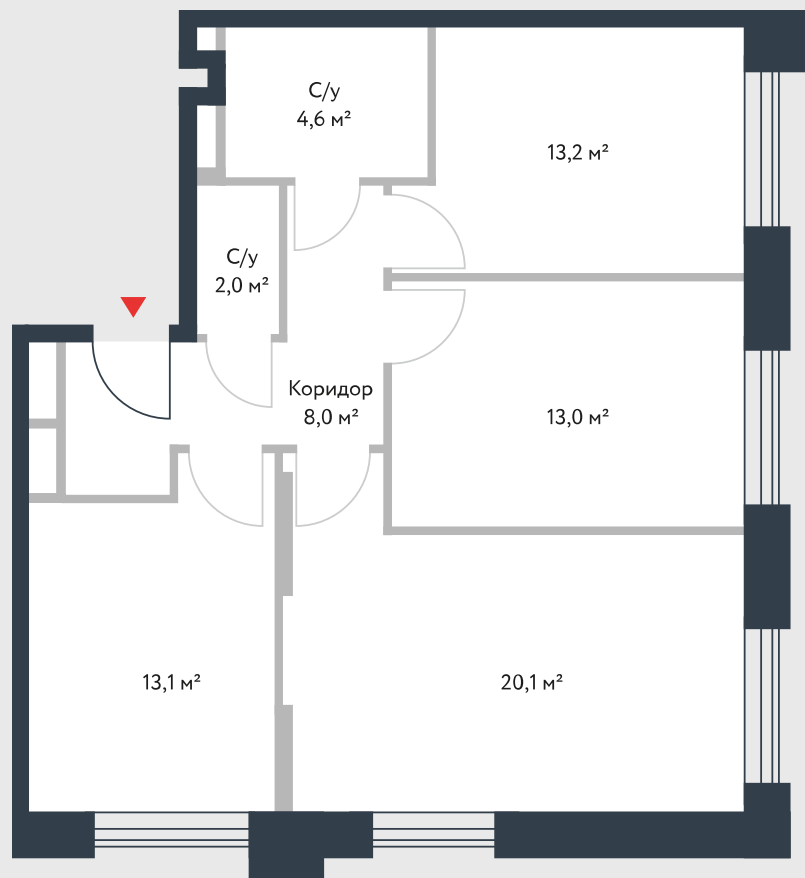

РИВЕР  
ПАРК

www.river-park.ru  
+7 (495) 620-99-99

13 ЭТАЖ

СХЕМА ЭТАЖА

КОРПУС 14

СЕКЦИЯ 2

ЭТАЖ 13

3

*Туп*

**74 м<sup>2</sup>**

№392

ПРЕИМУЩЕСТВА

Высокие  
потолки

Срок  
сдачи:  
2026

СТОИМОСТЬ

**23 851 680 руб.**