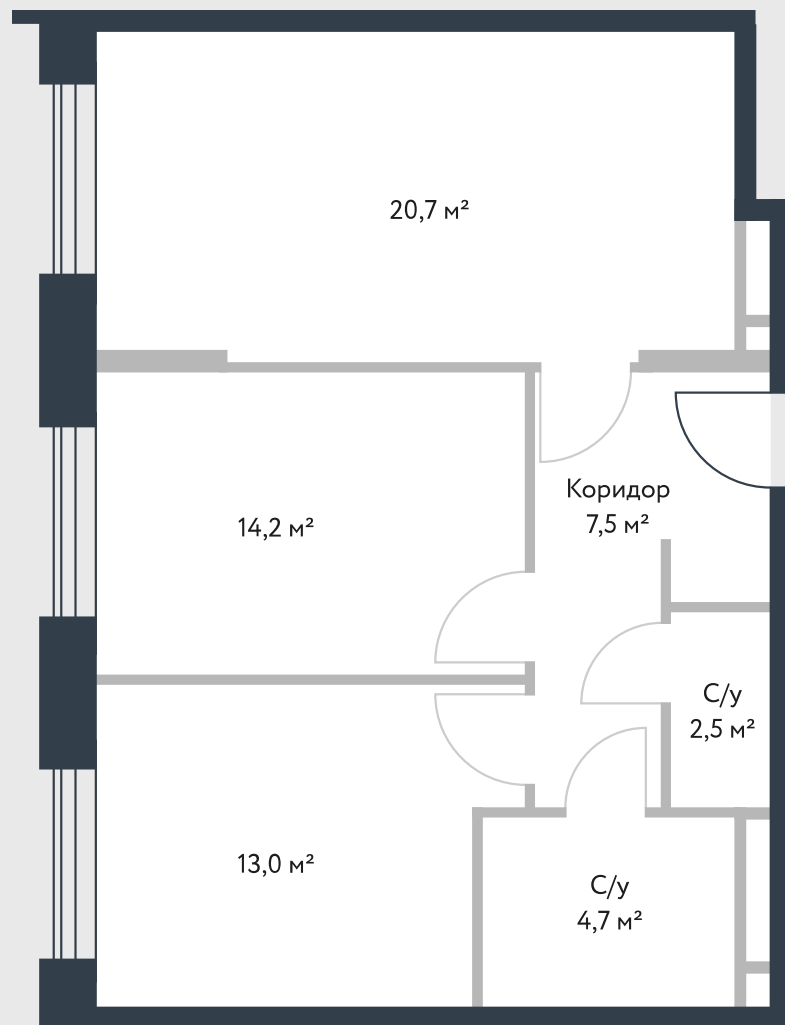

РИВЕР
ПАРК

www.river-park.ru
+7 (495) 620-99-99

13 ЭТАЖ

СХЕМА ЭТАЖА

КОРПУС 14

СЕКЦИЯ 2

ЭТАЖ 13

3

Туп

62,6 м²

№394

ПРЕИМУЩЕСТВА

Высокие
потолки

Срок
сдачи:
2026

СТОИМОСТЬ

19 672 456 руб.