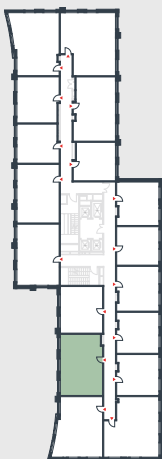

РИВЕР
ПАРК

www.river-park.ru
+7 (495) 620-99-99

13 ЭТАЖ

СХЕМА ЭТАЖА

КОРПУС 14

СЕКЦИЯ 2

ЭТАЖ 13

3

Туп

62,6 м²

№394

ПРЕИМУЩЕСТВА

Высокие
потолки

Срок
сдачи:
2026

СТОИМОСТЬ

19 672 456 руб.