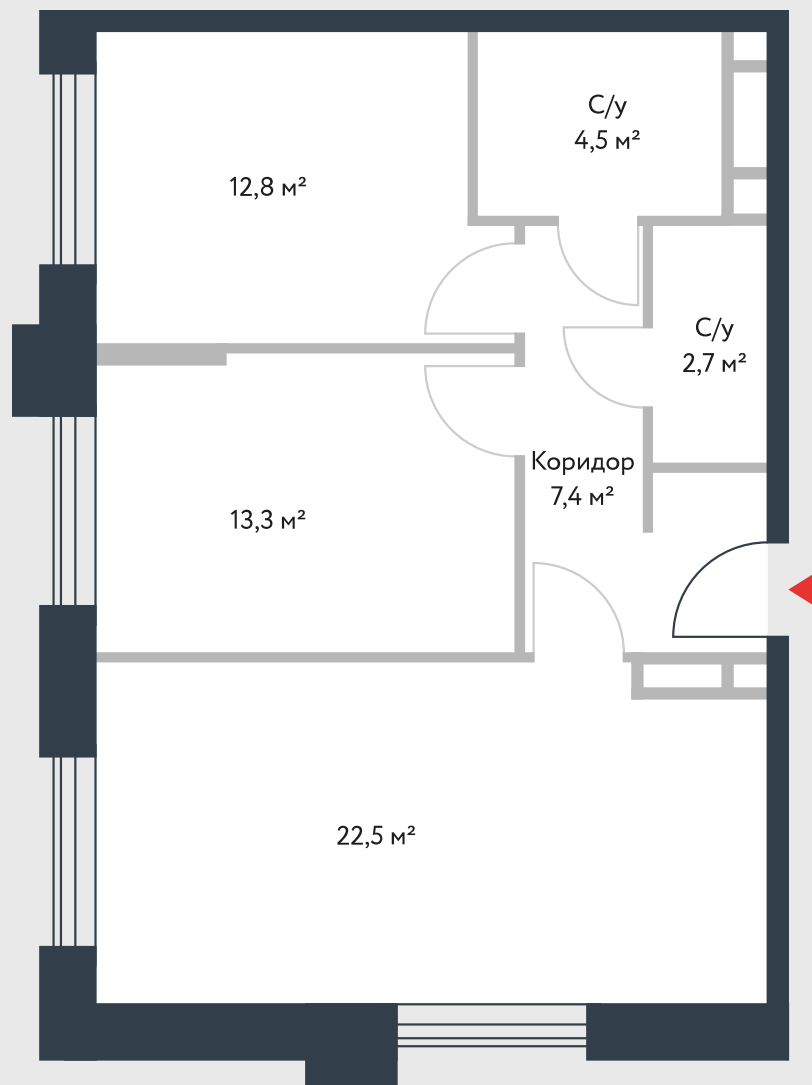

РИВЕР
ПАРК

www.river-park.ru
+7 (495) 620-99-99

13 ЭТАЖ

СХЕМА ЭТАЖА

КОРПУС 14

СЕКЦИЯ 2

ЭТАЖ 13

3

Тип

63,2 м²

№396

ПРЕИМУЩЕСТВА

Высокие
потолки

Срок
сдачи:
2026

СТОИМОСТЬ

20 012 596 руб.