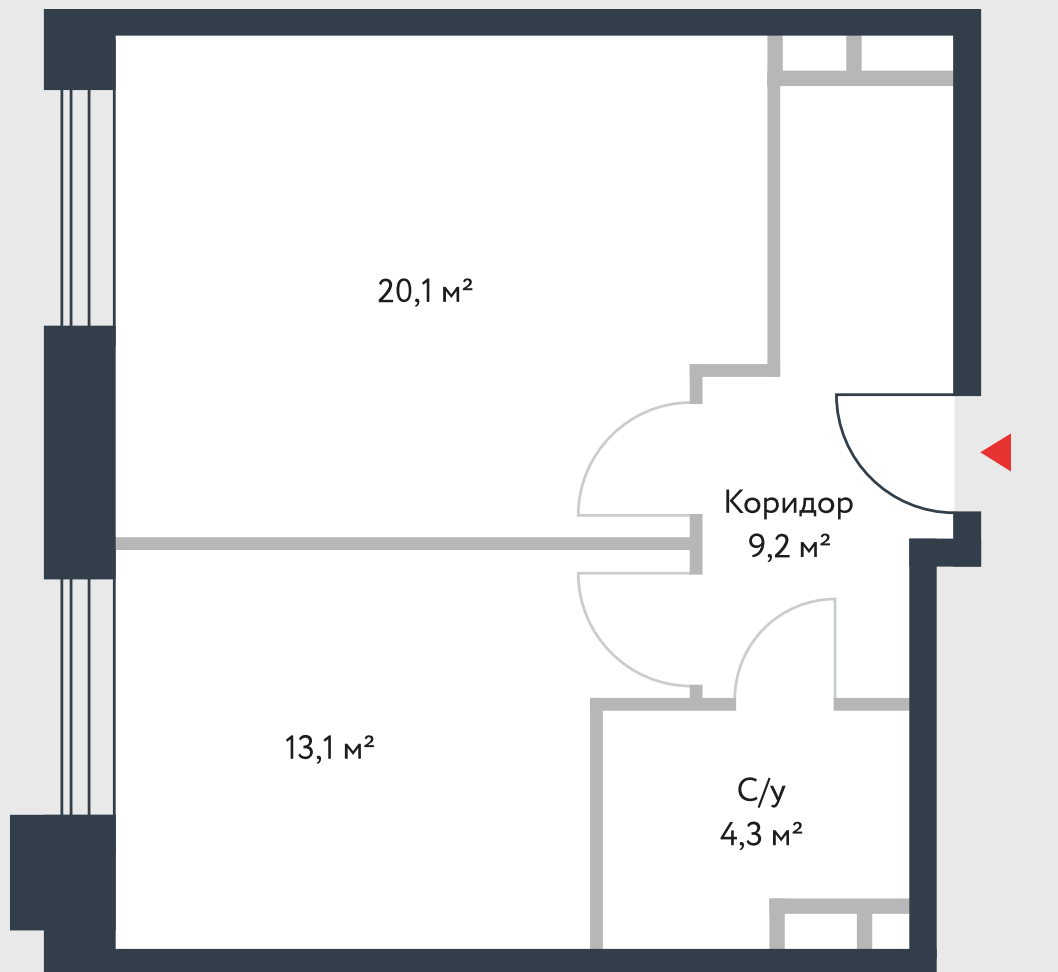

РИВЕР
ПАРК

www.river-park.ru
+7 (495) 620-99-99

2 ЭТАЖ

СХЕМА ЭТАЖА

КОРПУС 14

СЕКЦИЯ 2

ЭТАЖ 2

2

Тип

46,7 м²

№185

ПРЕИМУЩЕСТВА

Высокие
потолки

Срок
сдачи:
2026

СТОИМОСТЬ

13 840 712 руб.