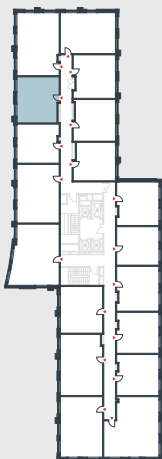

РИВЕР
ПАРК

www.river-park.ru
+7 (495) 620-99-99

2 ЭТАЖ

СХЕМА ЭТАЖА

КОРПУС 14

СЕКЦИЯ 2

ЭТАЖ 2

2

Тип

46,7 м²

№185

ПРЕИМУЩЕСТВА

Высокие
потолки

Срок
сдачи:
2026

СТОИМОСТЬ

13 840 712 руб.