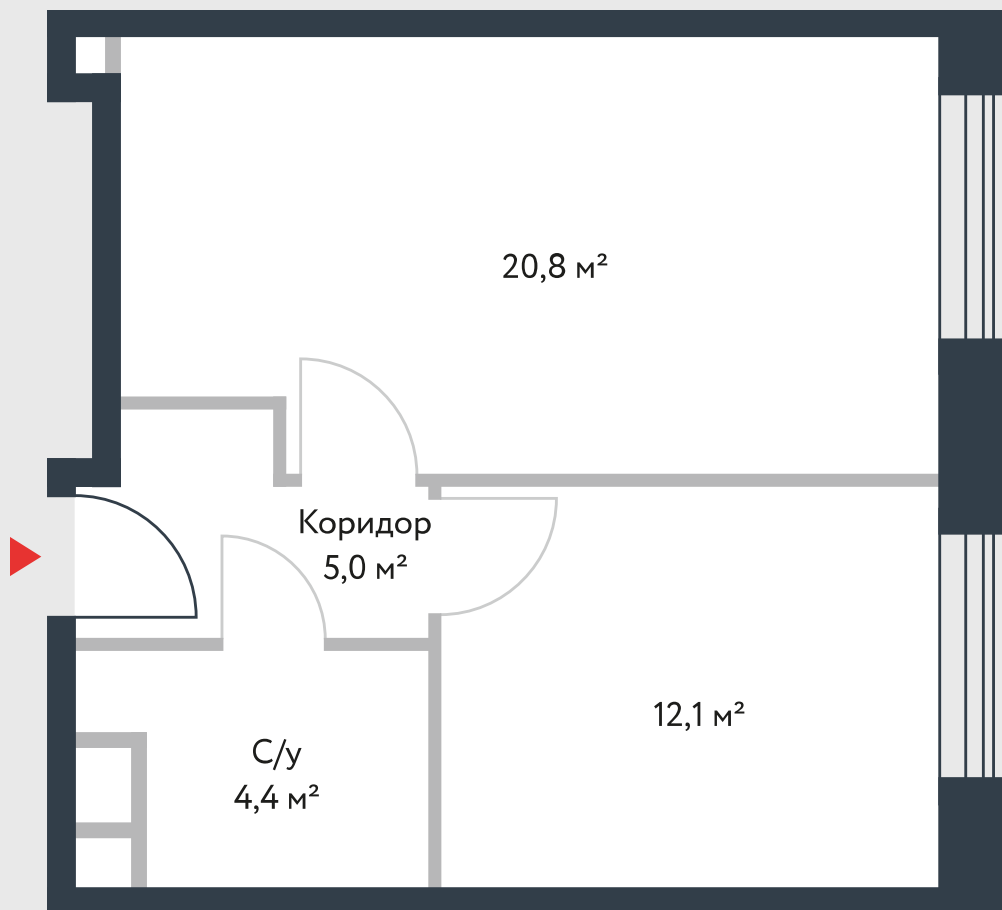

РИВЕР  
ПАРК

www.river-park.ru  
+7 (495) 620-99-99

2 ЭТАЖ

СХЕМА ЭТАЖА

КОРПУС 14

СЕКЦИЯ 2

ЭТАЖ 2

2

*Туп*

**42,3 м<sup>2</sup>**

№189

ПРЕИМУЩЕСТВА

Высокие  
потолки

Срок  
сдачи:  
2026

СТОИМОСТЬ

**12 983 139 руб.**