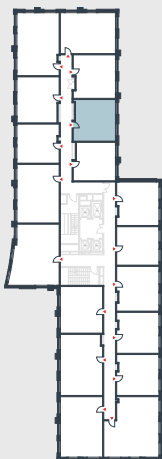

РИВЕР  
ПАРК

www.river-park.ru  
+7 (495) 620-99-99

2 ЭТАЖ

СХЕМА ЭТАЖА

КОРПУС 14

СЕКЦИЯ 2

ЭТАЖ 2

2

*Туп*

**42,3 м<sup>2</sup>**

№189

ПРЕИМУЩЕСТВА

Высокие  
потолки

Срок  
сдачи:  
2026

СТОИМОСТЬ

**12 983 139 руб.**