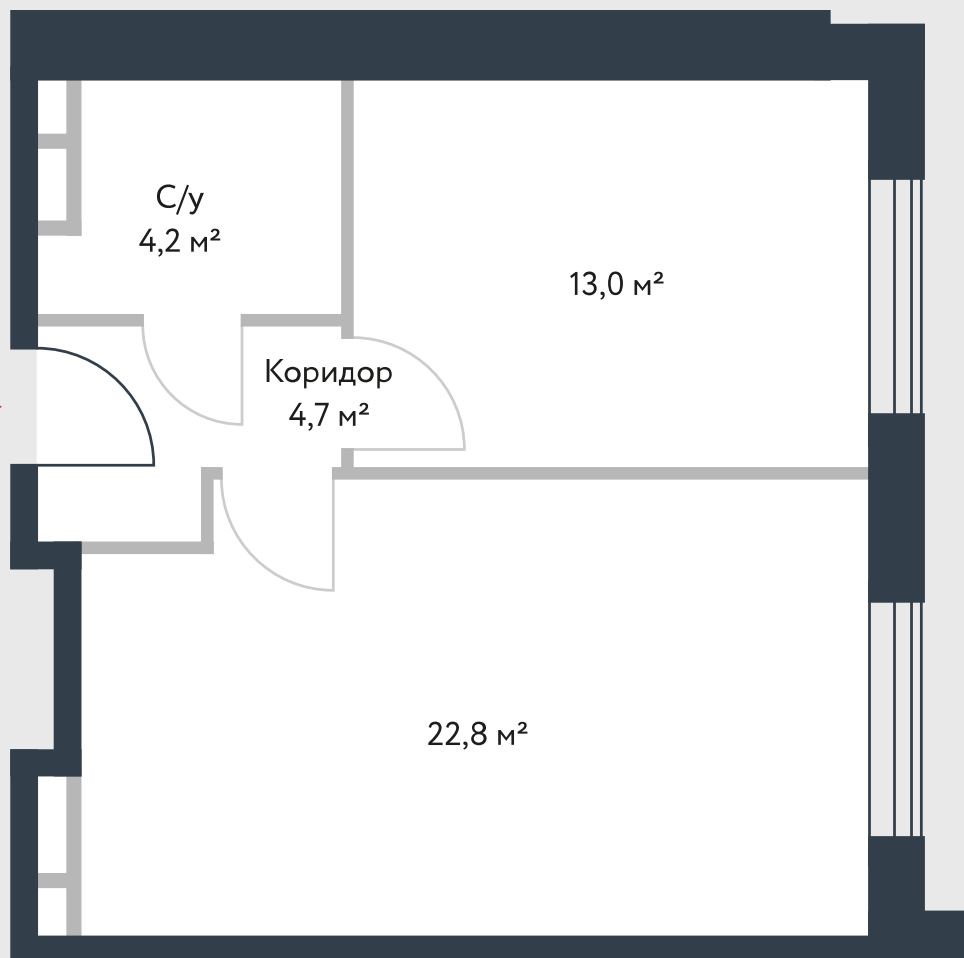

РИВЕР
ПАРК

www.river-park.ru
+7 (495) 620-99-99

2 ЭТАЖ

СХЕМА ЭТАЖА

КОРПУС 14

СЕКЦИЯ 2

ЭТАЖ 2

2

Тип

44,7 м²

№191

ПРЕИМУЩЕСТВА

Высокие
потолки

Срок
сдачи:
2026

СТОИМОСТЬ

13 585 671 руб.