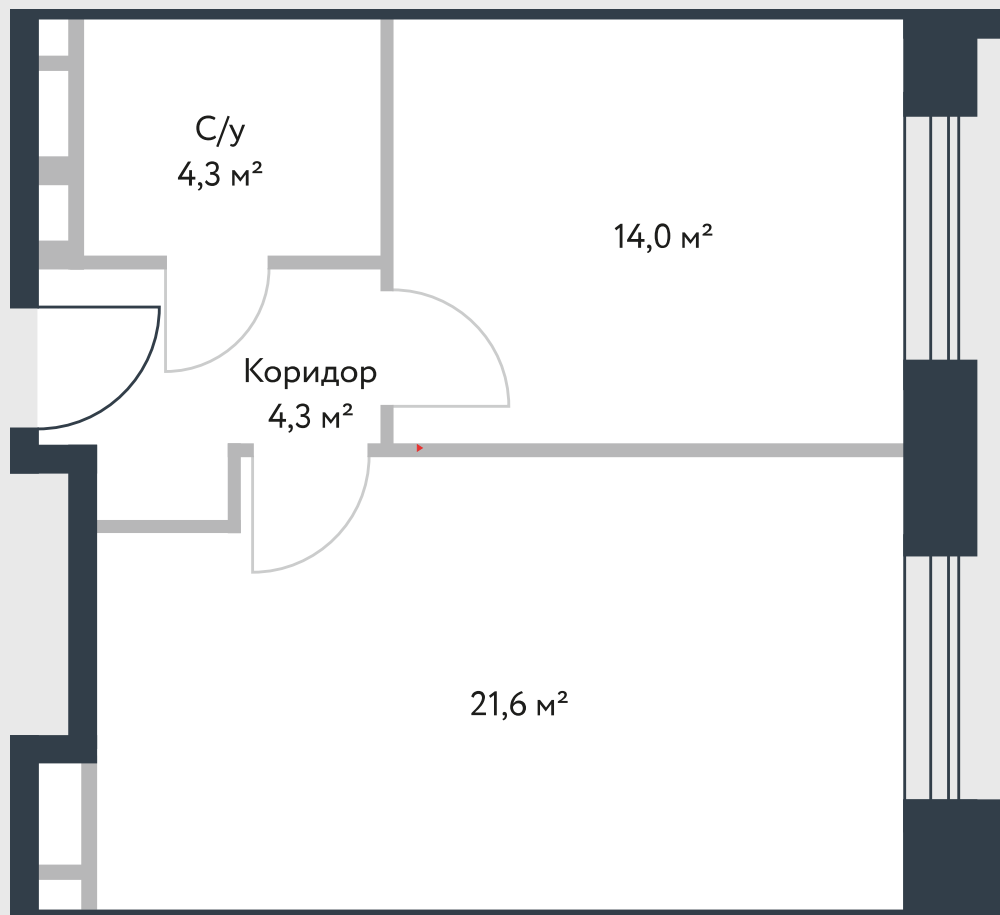

РИВЕР
ПАРК

www.river-park.ru
+7 (495) 620-99-99

3 ЭТАЖ

СХЕМА ЭТАЖА

КОРПУС 14

СЕКЦИЯ 2

ЭТАЖ 3

2

Туп

44,2 м²

№206

ПРЕИМУЩЕСТВА

Высокие
потолки

Срок
сдачи:
2026

СТОИМОСТЬ

14 363 453 руб.