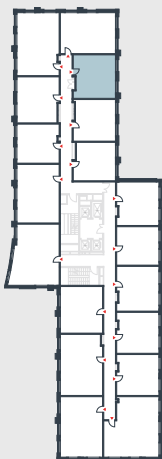

РИВЕР
ПАРК

www.river-park.ru
+7 (495) 620-99-99

3 ЭТАЖ

СХЕМА ЭТАЖА

КОРПУС 14

СЕКЦИЯ 2

ЭТАЖ 3

2

Туп

44,2 м²

№206

ПРЕИМУЩЕСТВА

Высокие
потолки

Срок
сдачи:
2026

СТОИМОСТЬ

14 363 453 руб.