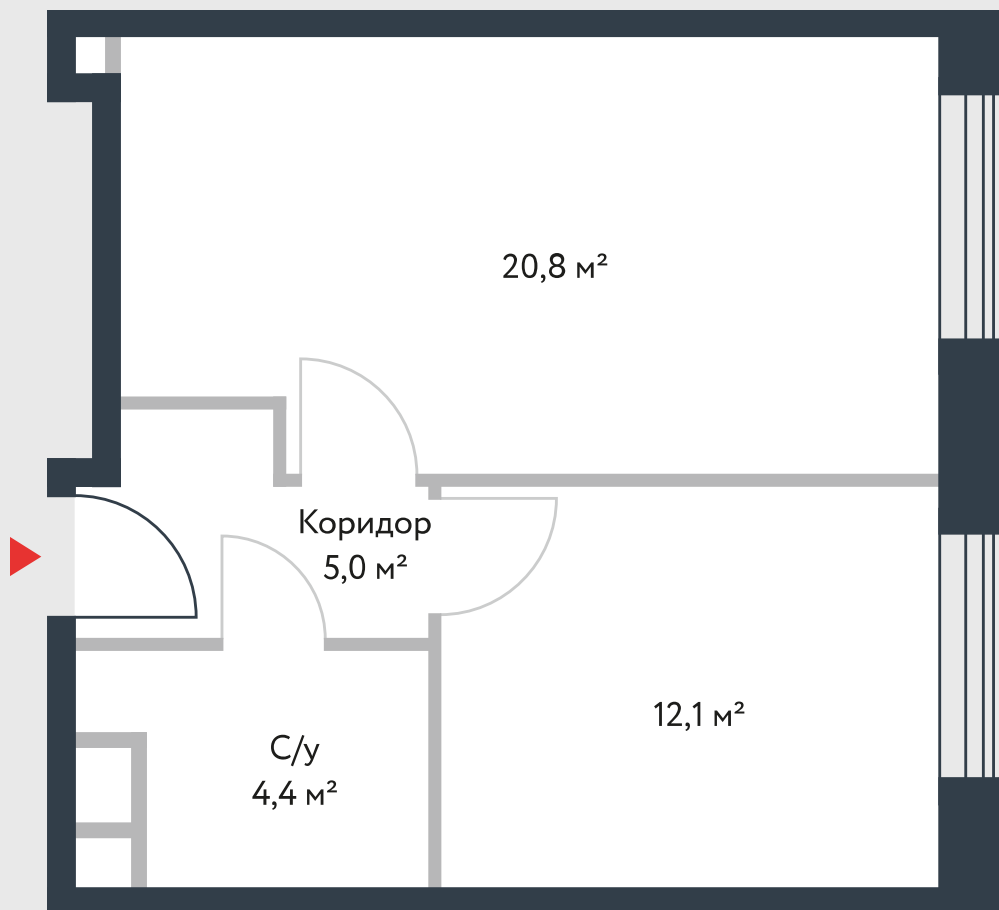

РИВЕР
ПАРК

www.river-park.ru
+7 (495) 620-99-99

3 ЭТАЖ

СХЕМА ЭТАЖА

КОРПУС 14

СЕКЦИЯ 2

ЭТАЖ 3

2

Туп

42,3 м²

№207

ПРЕИМУЩЕСТВА

Высокие
потолки

Срок
сдачи:
2026

СТОИМОСТЬ

13 465 359 руб.