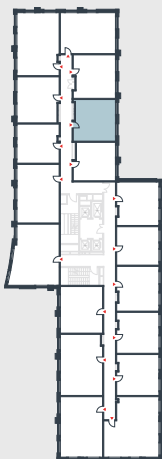

РИВЕР
ПАРК

www.river-park.ru
+7 (495) 620-99-99

3 ЭТАЖ

СХЕМА ЭТАЖА

КОРПУС 14

СЕКЦИЯ 2

ЭТАЖ 3

2

Туп

42,3 м²

№207

ПРЕИМУЩЕСТВА

Высокие
потолки

Срок
сдачи:
2026

СТОИМОСТЬ

13 465 359 руб.