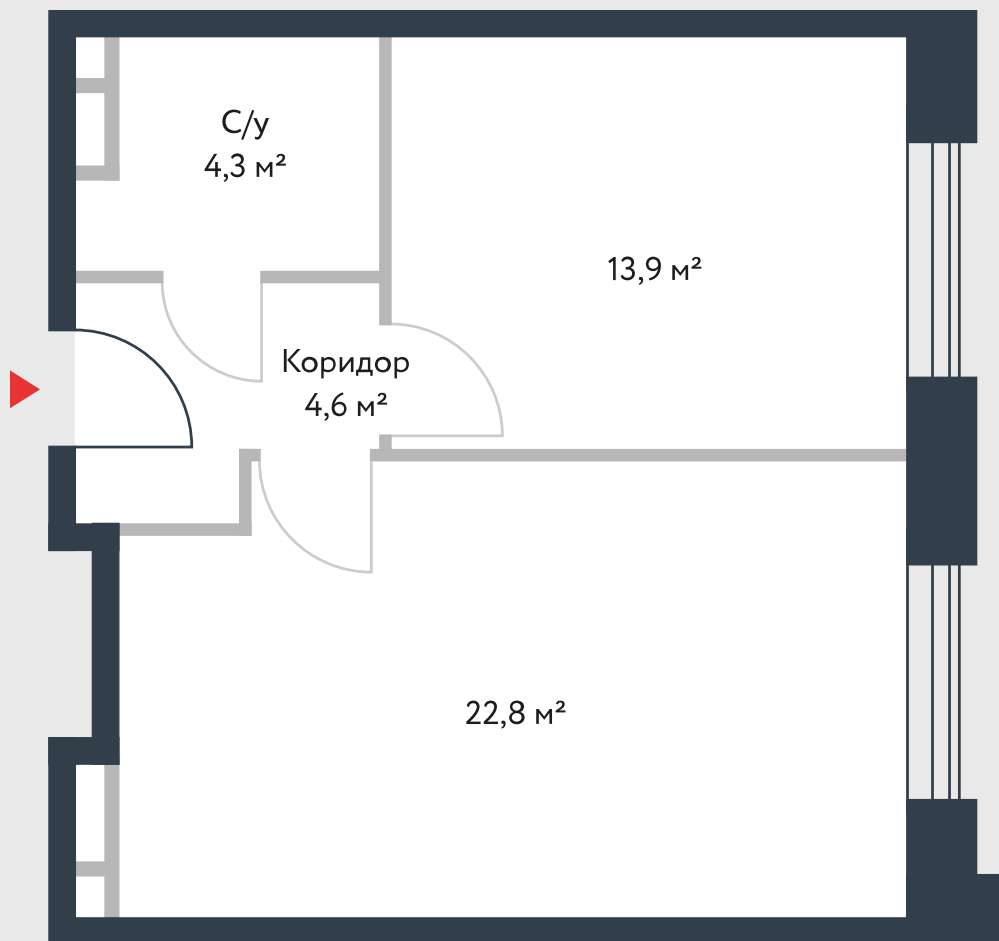

РИВЕР  
ПАРК

www.river-park.ru  
+7 (495) 620-99-99

3 ЭТАЖ

СХЕМА ЭТАЖА

КОРПУС 14

СЕКЦИЯ 2

ЭТАЖ 3

2

*Тип*

**42,2 м<sup>2</sup>**

№212

ПРЕИМУЩЕСТВА

Высокие  
потолки

Срок  
сдачи:  
2026

СТОИМОСТЬ

**14 158 522 руб.**