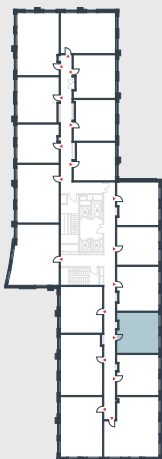

РИВЕР  
ПАРК

www.river-park.ru  
+7 (495) 620-99-99

3 ЭТАЖ

СХЕМА ЭТАЖА

КОРПУС 14

СЕКЦИЯ 2

ЭТАЖ 3

2

*Тип*

**42,2 м<sup>2</sup>**

№212

ПРЕИМУЩЕСТВА

Высокие  
потолки

Срок  
сдачи:  
2026

СТОИМОСТЬ

**14 158 522 руб.**