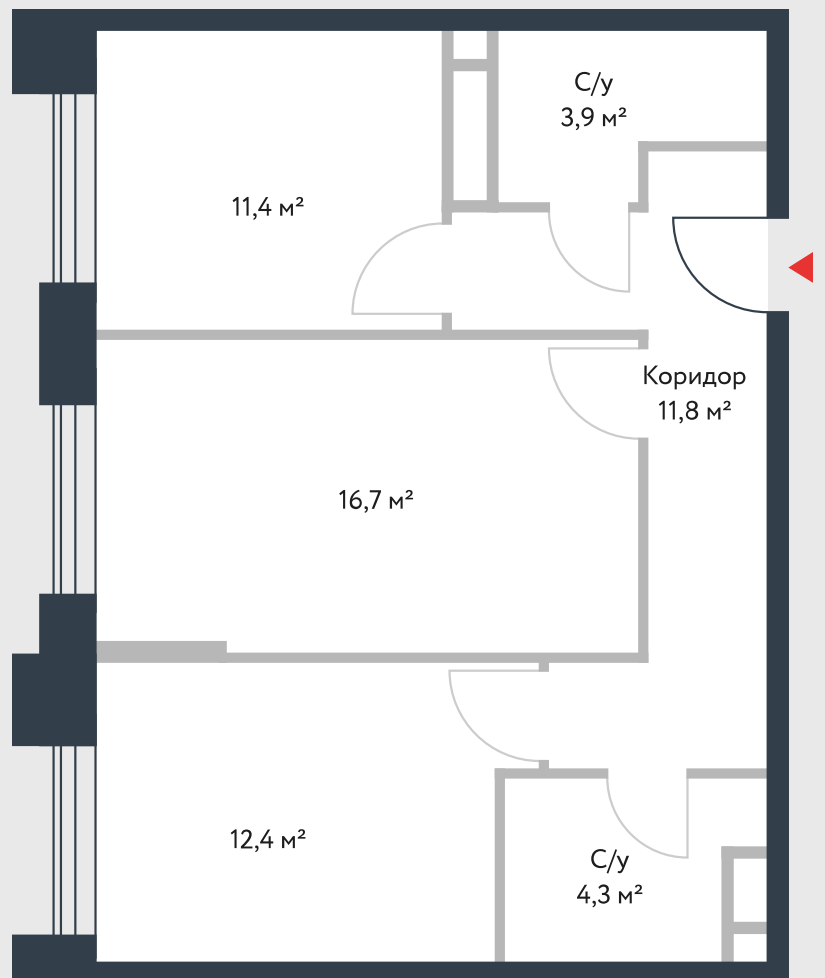

РИВЕР
ПАРК

www.river-park.ru
+7 (495) 620-99-99

4 ЭТАЖ

СХЕМА ЭТАЖА

КОРПУС 14

СЕКЦИЯ 2

ЭТАЖ 4

2

Тип

60,5 м²

№219

ПРЕИМУЩЕСТВА

Высокие
потолки

Срок
сдачи:
2026

СТОИМОСТЬ

18 191 140 руб.