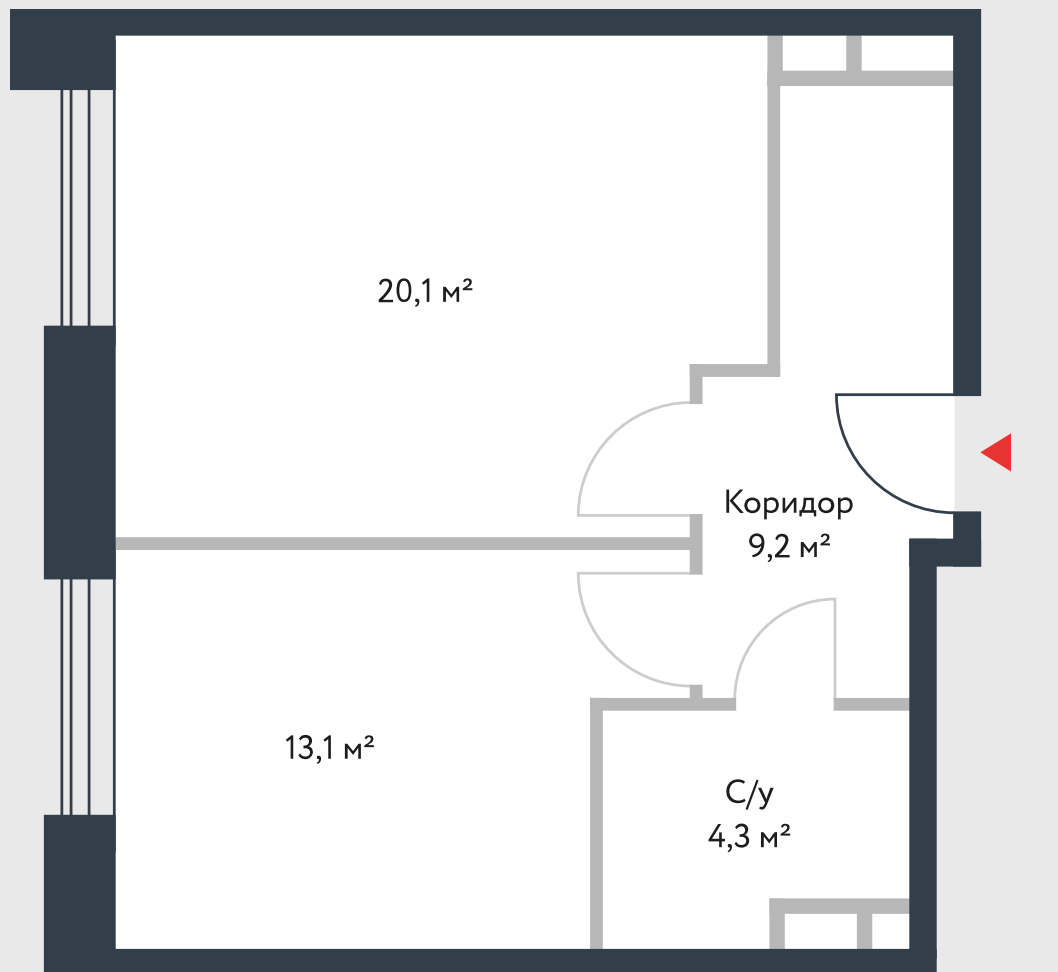

РИВЕР
ПАРК

www.river-park.ru
+7 (495) 620-99-99

4 ЭТАЖ

СХЕМА ЭТАЖА

КОРПУС 14

СЕКЦИЯ 2

ЭТАЖ 4

2

Тип

46,7 м²

№221

ПРЕИМУЩЕСТВА

Высокие
потолки

Срок
сдачи:
2026

СТОИМОСТЬ

14 396 442 руб.