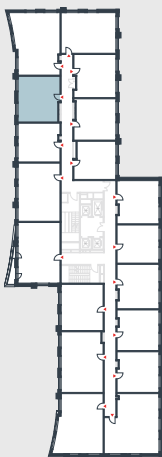

РИВЕР
ПАРК

www.river-park.ru
+7 (495) 620-99-99

4 ЭТАЖ

СХЕМА ЭТАЖА

КОРПУС 14

СЕКЦИЯ 2

ЭТАЖ 4

2

Тип

46,7 м²

№221

ПРЕИМУЩЕСТВА

Высокие
потолки

Срок
сдачи:
2026

СТОИМОСТЬ

14 396 442 руб.