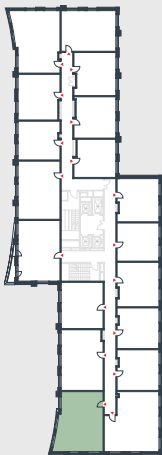

РИВЕР  
ПАРК

www.river-park.ru  
+7 (495) 620-99-99

4 ЭТАЖ

СХЕМА ЭТАЖА

КОРПУС 14

СЕКЦИЯ 2

ЭТАЖ 4

3

*Тип*

**67,3 м<sup>2</sup>**

№233

ПРЕИМУЩЕСТВА

Высокие  
потолки

Срок  
сдачи:  
2026

СТОИМОСТЬ

**21 555 853 руб.**