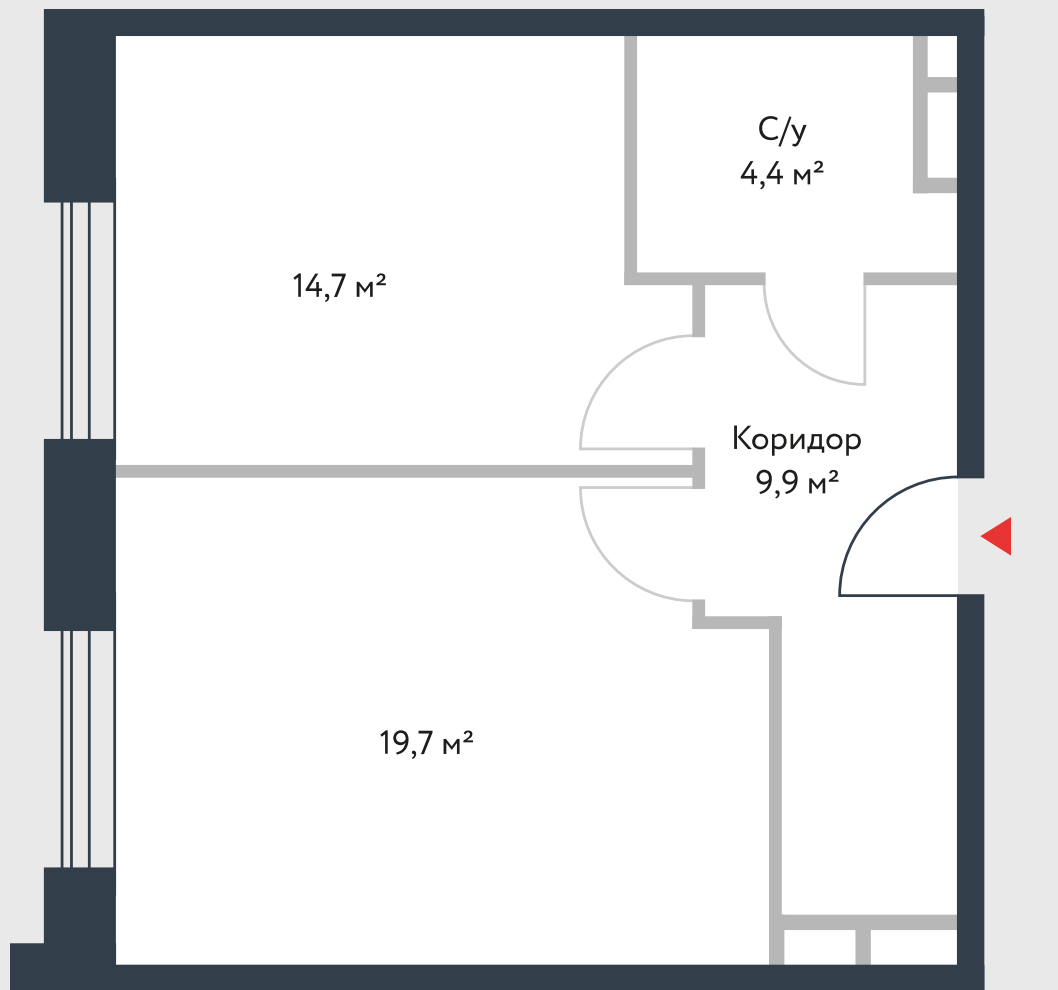

РИВЕР  
ПАРК

www.river-park.ru  
+7 (495) 620-99-99

4 ЭТАЖ

СХЕМА ЭТАЖА

КОРПУС 14

СЕКЦИЯ 2

ЭТАЖ 4

2

*Тип*

**48,7 м<sup>2</sup>**

№235

ПРЕИМУЩЕСТВА

Высокие  
потолки

Срок  
сдачи:  
2026

СТОИМОСТЬ

**14 769 492 руб.**