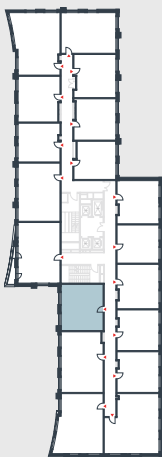

РИВЕР  
ПАРК

www.river-park.ru  
+7 (495) 620-99-99

4 ЭТАЖ

СХЕМА ЭТАЖА

КОРПУС 14

СЕКЦИЯ 2

ЭТАЖ 4

2

*Тип*

**48,7 м<sup>2</sup>**

№235

ПРЕИМУЩЕСТВА

Высокие  
потолки

Срок  
сдачи:  
2026

СТОИМОСТЬ

**14 769 492 руб.**