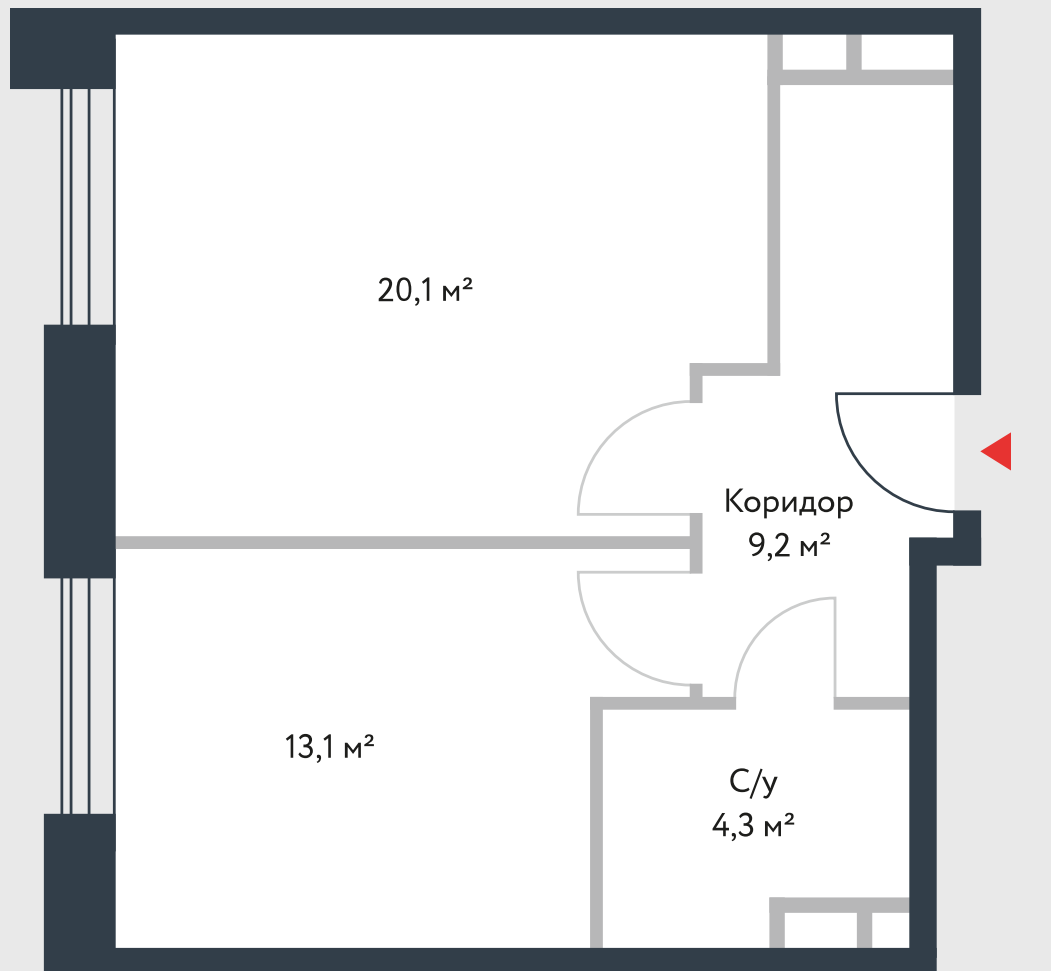

РИВЕР
ПАРК

www.river-park.ru
+7 (495) 620-99-99

5 ЭТАЖ

СХЕМА ЭТАЖА

КОРПУС 14

СЕКЦИЯ 2

ЭТАЖ 5

2

Тип

46,7 м²

№239

ПРЕИМУЩЕСТВА

Высокие
потолки

Срок
сдачи:
2026

СТОИМОСТЬ

14 419 792 руб.