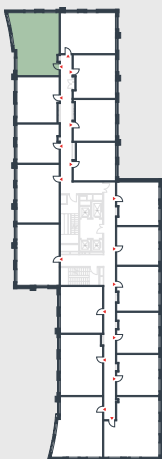

РИВЕР  
ПАРК

www.river-park.ru  
+7 (495) 620-99-99

5 ЭТАЖ

СХЕМА ЭТАЖА

КОРПУС 14

СЕКЦИЯ 2

ЭТАЖ 5

3

*Туп*

**69,4 м<sup>2</sup>**

№240

ПРЕИМУЩЕСТВА

Высокие  
потолки

Срок  
сдачи:  
2026

СТОИМОСТЬ

**20 401 518 руб.**