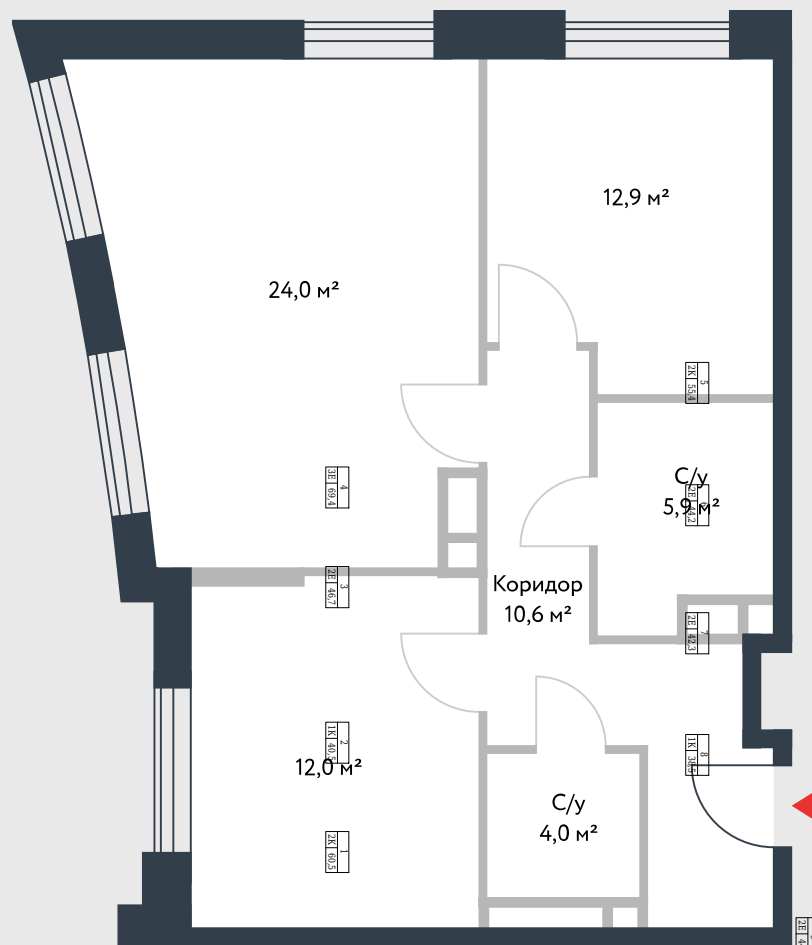

РИВЕР  
ПАРК

www.river-park.ru  
+7 (495) 620-99-99

5 ЭТАЖ

СХЕМА ЭТАЖА

КОРПУС 14

СЕКЦИЯ 2

ЭТАЖ 5

3

*Туп*

**69,4 м<sup>2</sup>**

№240

ПРЕИМУЩЕСТВА

Высокие  
потолки

Срок  
сдачи:  
2026

СТОИМОСТЬ

**20 401 518 руб.**