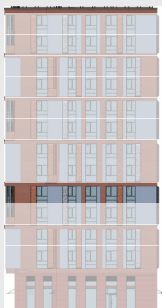

РИВЕР  
ПАРК

www.river-park.ru  
+7 (495) 620-99-99

5 ЭТАЖ

СХЕМА ЭТАЖА

КОРПУС 14

СЕКЦИЯ 2

ЭТАЖ 5

3

*Туп*

**69,4 м<sup>2</sup>**

№240

ПРЕИМУЩЕСТВА

Высокие  
потолки

Срок  
сдачи:  
2026

СТОИМОСТЬ

**20 401 518 руб.**