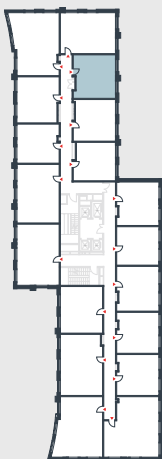

РИВЕР
ПАРК

www.river-park.ru
+7 (495) 620-99-99

5 ЭТАЖ

СХЕМА ЭТАЖА

КОРПУС 14

СЕКЦИЯ 2

ЭТАЖ 5

2

Тип

44,2 м²

№242

ПРЕИМУЩЕСТВА

Высокие
потолки

Срок
сдачи:
2026

СТОИМОСТЬ

14 407 653 руб.