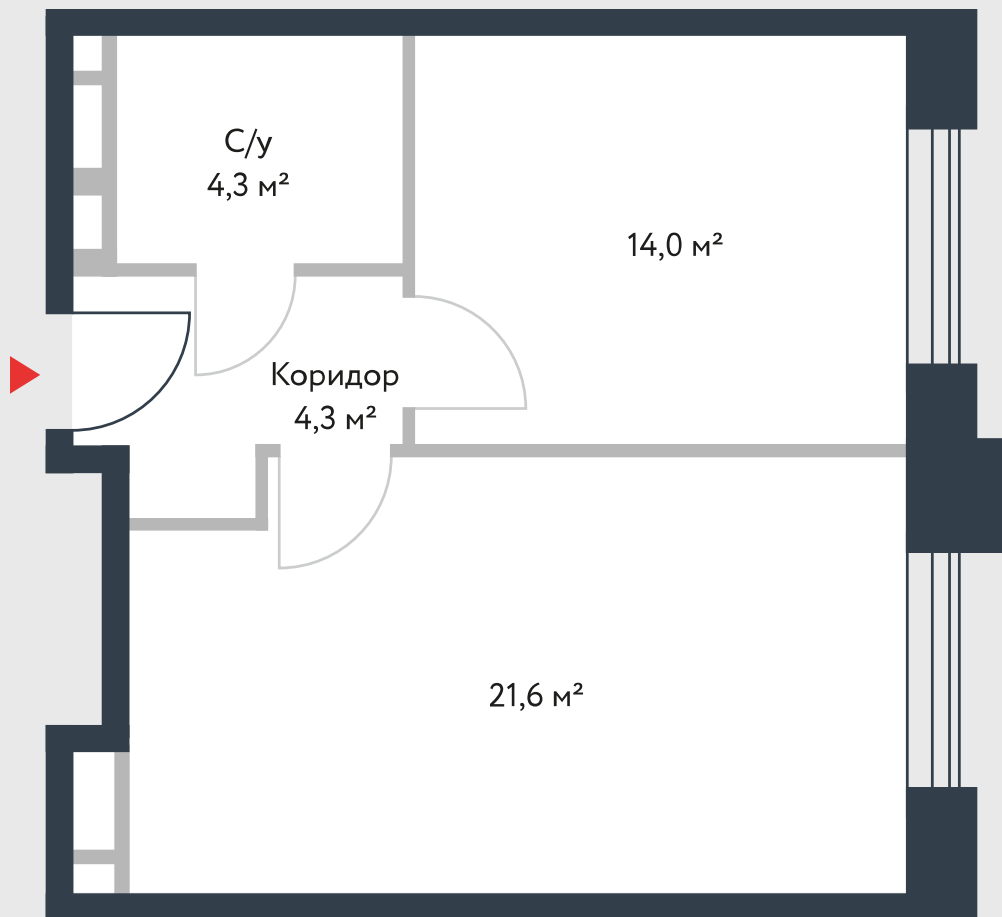

РИВЕР
ПАРК

www.river-park.ru
+7 (495) 620-99-99

5 ЭТАЖ

СХЕМА ЭТАЖА

КОРПУС 14

СЕКЦИЯ 2

ЭТАЖ 5

2

Тип

44,2 м²

№242

ПРЕИМУЩЕСТВА

Высокие
потолки

Срок
сдачи:
2026

СТОИМОСТЬ

14 407 653 руб.