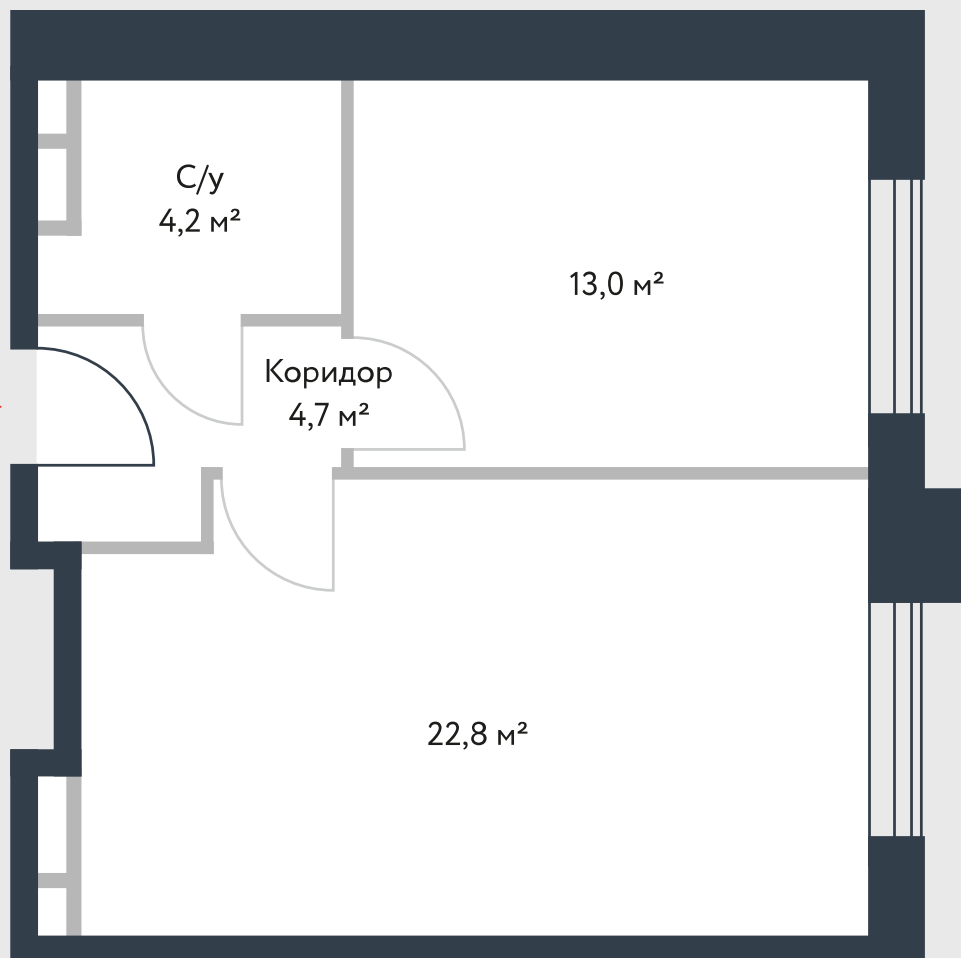

РИВЕР
ПАРК

www.river-park.ru
+7 (495) 620-99-99

5 ЭТАЖ

СХЕМА ЭТАЖА

КОРПУС 14

СЕКЦИЯ 2

ЭТАЖ 5

2

Тип

44,7 м²

№245

ПРЕИМУЩЕСТВА

Высокие
потолки

Срок
сдачи:
2026

СТОИМОСТЬ

14 354 734 руб.