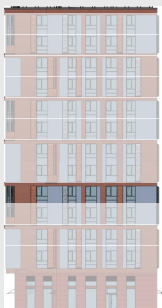

РИВЕР  
ПАРК

www.river-park.ru  
+7 (495) 620-99-99

5 ЭТАЖ

СХЕМА ЭТАЖА

КОРПУС 14

СЕКЦИЯ 2

ЭТАЖ 5

2

*Тип*

**42,2 м<sup>2</sup>**

№248

ПРЕИМУЩЕСТВА

Высокие  
потолки

Срок  
сдачи:  
2026

СТОИМОСТЬ

**14 200 722 руб.**