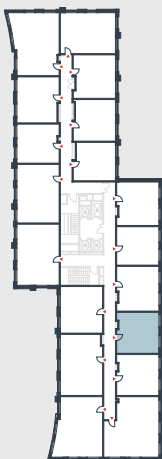

РИВЕР  
ПАРК

www.river-park.ru  
+7 (495) 620-99-99

5 ЭТАЖ

СХЕМА ЭТАЖА

КОРПУС 14

СЕКЦИЯ 2

ЭТАЖ 5

2

*Тип*

**42,2 м<sup>2</sup>**

№248

ПРЕИМУЩЕСТВА

Высокие  
потолки

Срок  
сдачи:  
2026

СТОИМОСТЬ

**14 200 722 руб.**