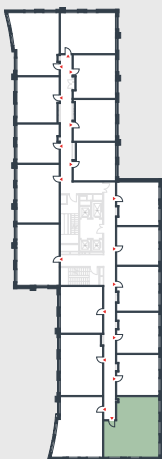

РИВЕР
ПАРК

www.river-park.ru
+7 (495) 620-99-99

5 ЭТАЖ

СХЕМА ЭТАЖА

КОРПУС 14

СЕКЦИЯ 2

ЭТАЖ 5

3

Туп

74 м²

№250

ПРЕИМУЩЕСТВА

Высокие
потолки

Срок
сдачи:
2026

СТОИМОСТЬ

23 555 680 руб.