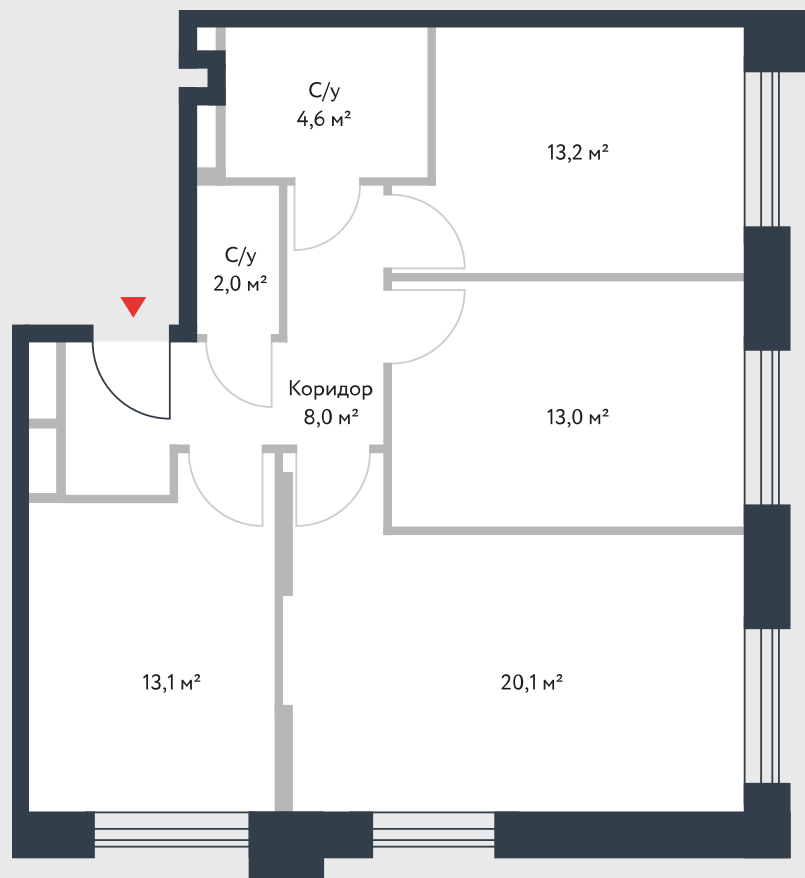

РИВЕР
ПАРК

www.river-park.ru
+7 (495) 620-99-99

5 ЭТАЖ

СХЕМА ЭТАЖА

КОРПУС 14

СЕКЦИЯ 2

ЭТАЖ 5

3

Туп

74 м²

№250

ПРЕИМУЩЕСТВА

Высокие
потолки

Срок
сдачи:
2026

СТОИМОСТЬ

23 555 680 руб.