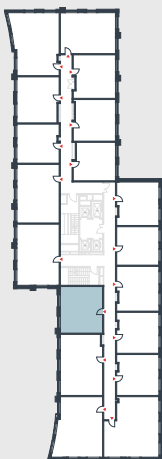

РИВЕР  
ПАРК

www.river-park.ru  
+7 (495) 620-99-99

5 ЭТАЖ

СХЕМА ЭТАЖА

КОРПУС 14

СЕКЦИЯ 2

ЭТАЖ 5

2

*Тип*

**48,6 м<sup>2</sup>**

№253

ПРЕИМУЩЕСТВА

Высокие  
потолки

Срок  
сдачи:  
2026

СТОИМОСТЬ

**14 763 465 руб.**