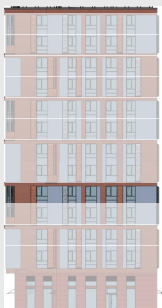

РИВЕР  
ПАРК

www.river-park.ru  
+7 (495) 620-99-99

5 ЭТАЖ

СХЕМА ЭТАЖА

КОРПУС 14

СЕКЦИЯ 2

ЭТАЖ 5

2

*Тип*

**48,6 м<sup>2</sup>**

№253

ПРЕИМУЩЕСТВА

Высокие  
потолки

Срок  
сдачи:  
2026

СТОИМОСТЬ

**14 763 465 руб.**