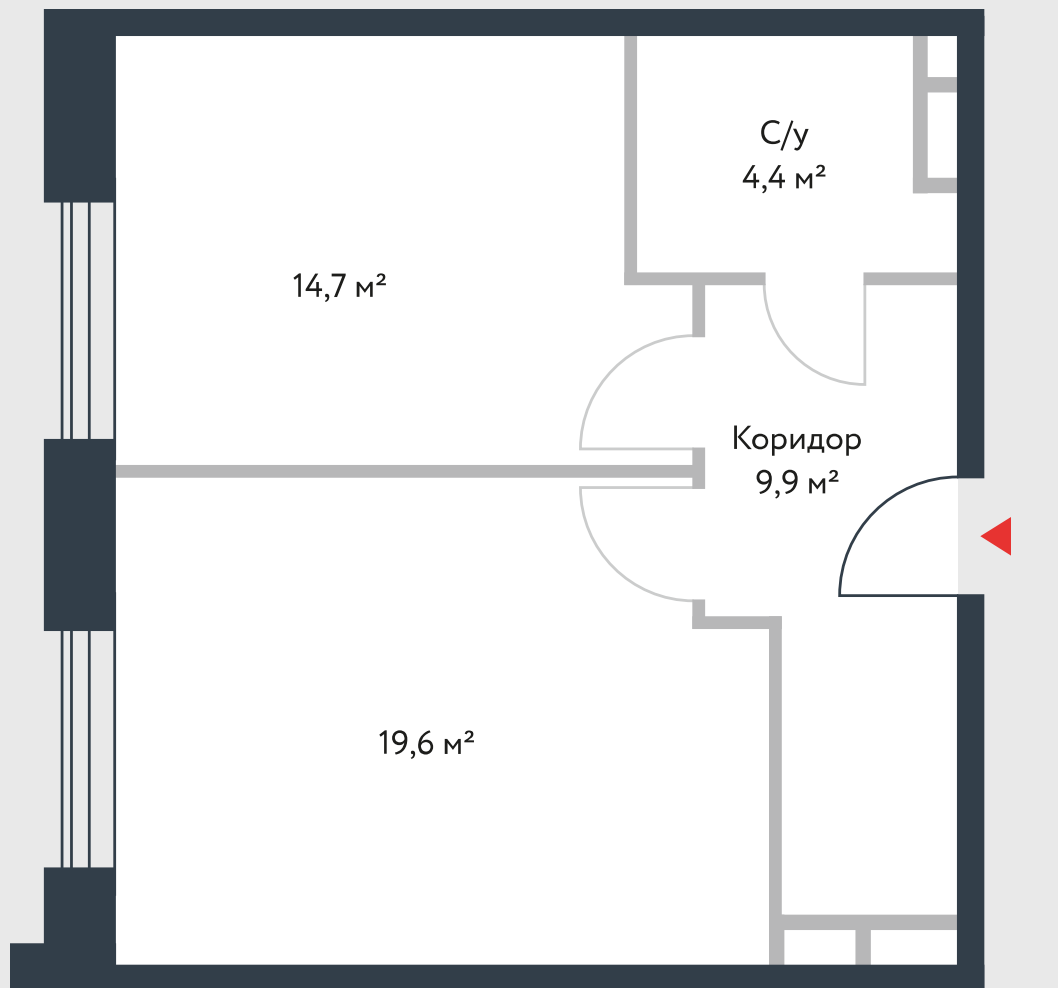

РИВЕР  
ПАРК

www.river-park.ru  
+7 (495) 620-99-99

5 ЭТАЖ

СХЕМА ЭТАЖА

КОРПУС 14

СЕКЦИЯ 2

ЭТАЖ 5

2

*Тип*

**48,6 м<sup>2</sup>**

№253

ПРЕИМУЩЕСТВА

Высокие  
потолки

Срок  
сдачи:  
2026

СТОИМОСТЬ

**14 763 465 руб.**