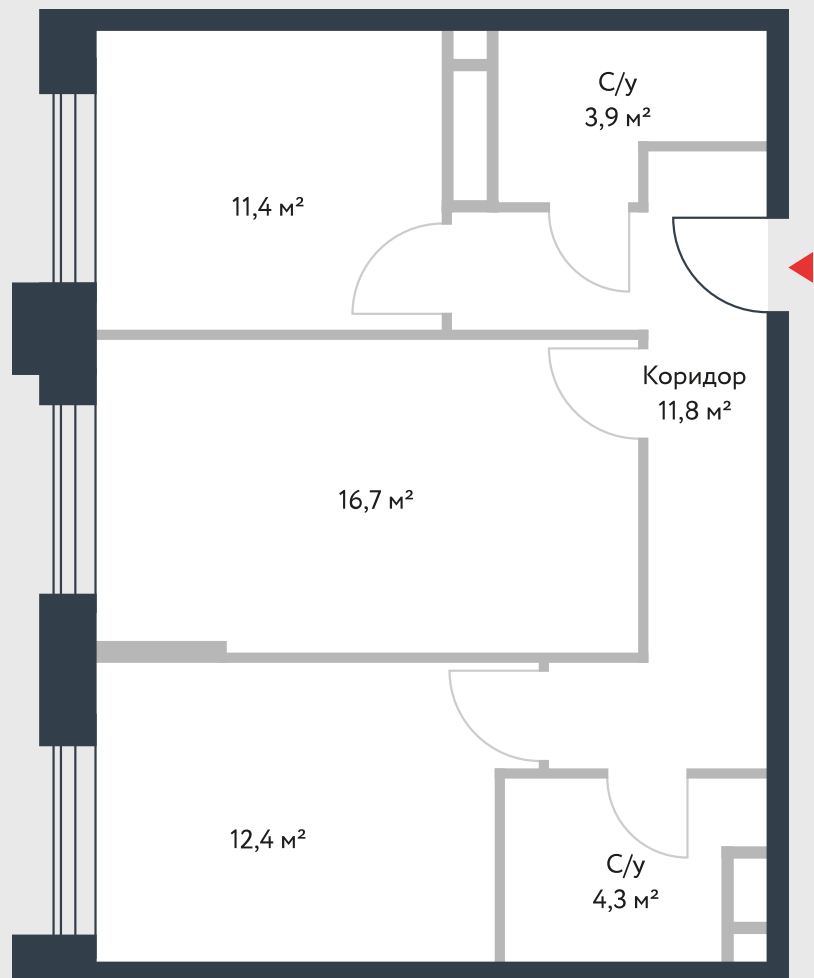

РИВЕР  
ПАРК

www.river-park.ru  
+7 (495) 620-99-99

6 ЭТАЖ

СХЕМА ЭТАЖА

КОРПУС 14

СЕКЦИЯ 2

ЭТАЖ 6

2

*Тип*

**60,5 м<sup>2</sup>**

№255

ПРЕИМУЩЕСТВА

Высокие  
потолки

Срок  
сдачи:  
2026

СТОИМОСТЬ

**18 251 640 руб.**