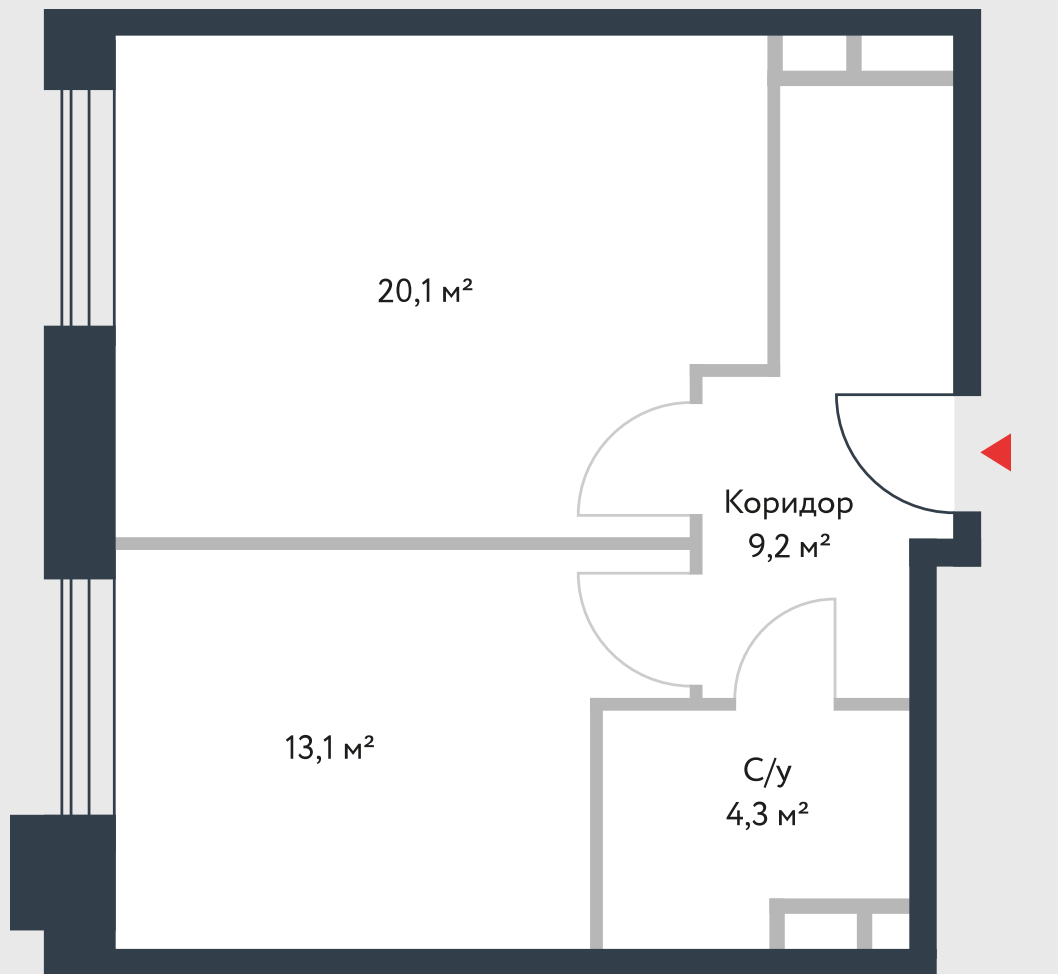

РИВЕР
ПАРК

www.river-park.ru
+7 (495) 620-99-99

6 ЭТАЖ

СХЕМА ЭТАЖА

КОРПУС 14

СЕКЦИЯ 2

ЭТАЖ 6

2

Тип

46,7 м²

№257

ПРЕИМУЩЕСТВА

Высокие
потолки

Срок
сдачи:
2026

СТОИМОСТЬ

14 443 142 руб.