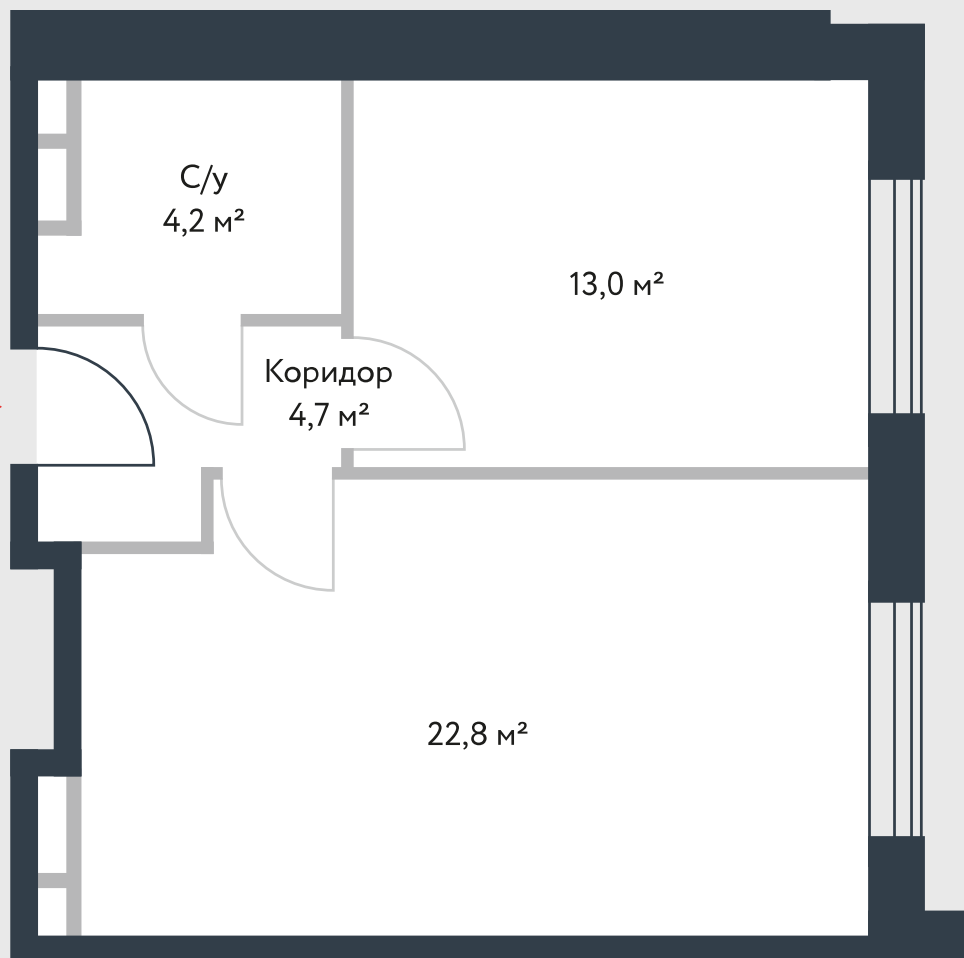

РИВЕР  
ПАРК

www.river-park.ru  
+7 (495) 620-99-99

6 ЭТАЖ

СХЕМА ЭТАЖА

КОРПУС 14

СЕКЦИЯ 2

ЭТАЖ 6

2

*Тип*

**44,7 м<sup>2</sup>**

№263

ПРЕИМУЩЕСТВА

Высокие  
потолки

Срок  
сдачи:  
2026

СТОИМОСТЬ

**14 377 084 руб.**