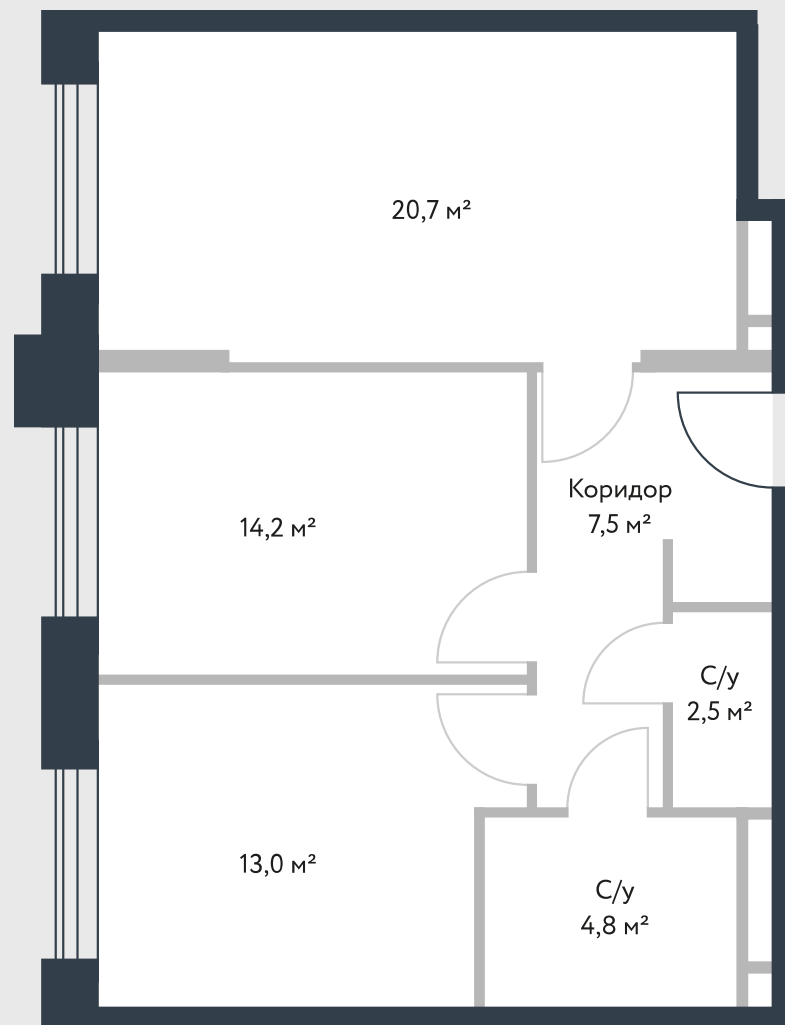

РИВЕР  
ПАРК

www.river-park.ru  
+7 (495) 620-99-99

6 ЭТАЖ

СХЕМА ЭТАЖА

КОРПУС 14

СЕКЦИЯ 2

ЭТАЖ 6

3

*Тип*

**62,7 м<sup>2</sup>**

№270

ПРЕИМУЩЕСТВА

Высокие  
потолки

Срок  
сдачи:  
2026

СТОИМОСТЬ

**19 478 382 руб.**