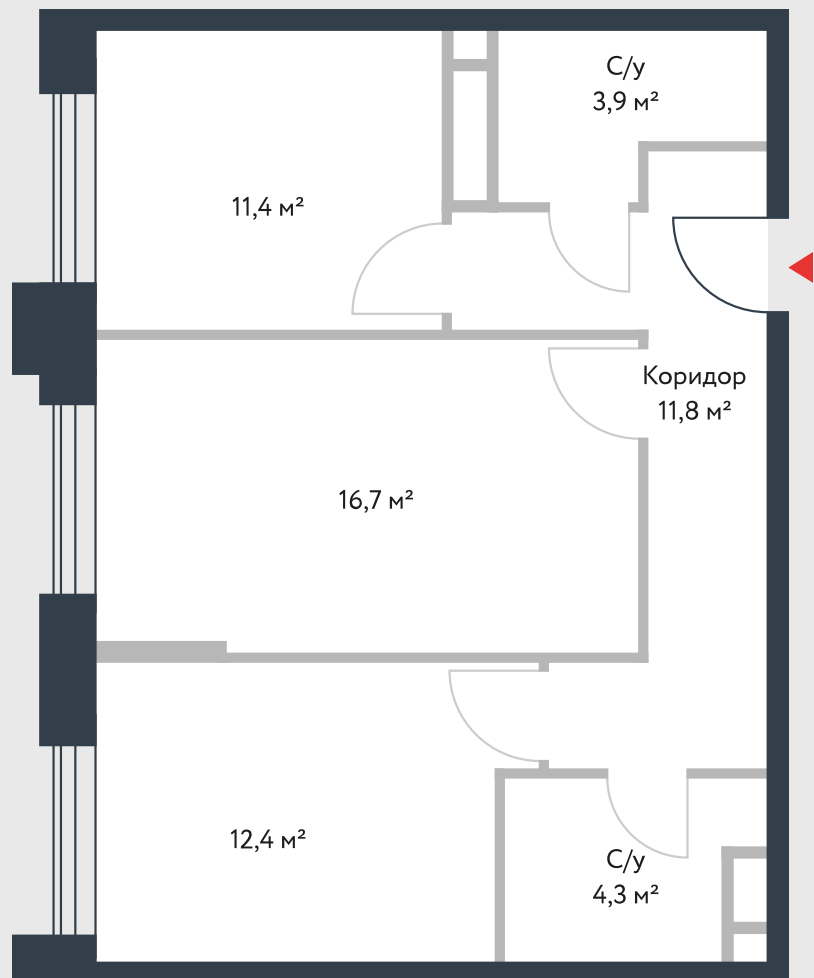

РИВЕР
ПАРК

www.river-park.ru
+7 (495) 620-99-99

7 ЭТАЖ

СХЕМА ЭТАЖА

КОРПУС 14

СЕКЦИЯ 2

ЭТАЖ 7

2

Тип

60,5 м²

№273

ПРЕИМУЩЕСТВА

Высокие
потолки

Срок
сдачи:
2026

СТОИМОСТЬ

18 281 890 руб.