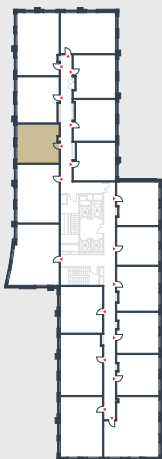

РИВЕР
ПАРК

www.river-park.ru
+7 (495) 620-99-99

7 ЭТАЖ

СХЕМА ЭТАЖА

КОРПУС 14

СЕКЦИЯ 2

ЭТАЖ 7

1

Tun

40,5 м²

№274

ПРЕИМУЩЕСТВА

Высокие
потолки

Срок
сдачи:
2026

СТОИМОСТЬ

13 630 680 руб.