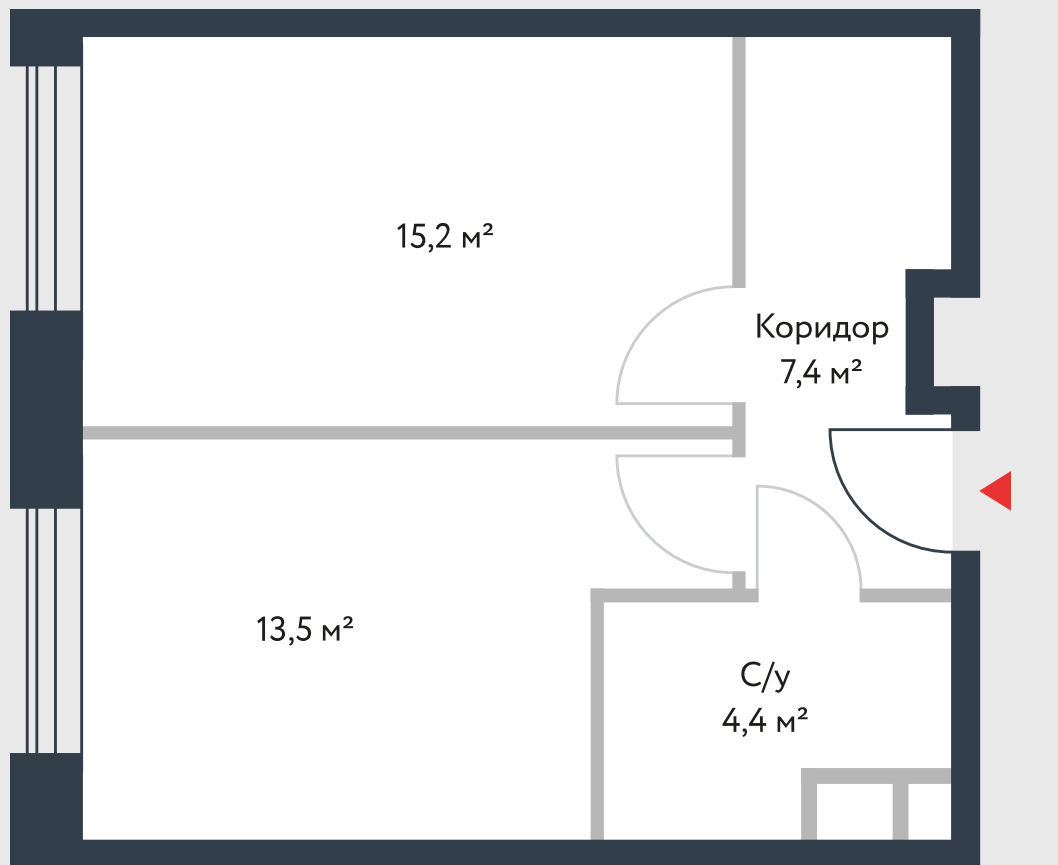

РИВЕР
ПАРК

www.river-park.ru
+7 (495) 620-99-99

7 ЭТАЖ

СХЕМА ЭТАЖА

КОРПУС 14

СЕКЦИЯ 2

ЭТАЖ 7

1

Tun

40,5 м²

№274

ПРЕИМУЩЕСТВА

Высокие
потолки

Срок
сдачи:
2026

СТОИМОСТЬ

13 630 680 руб.