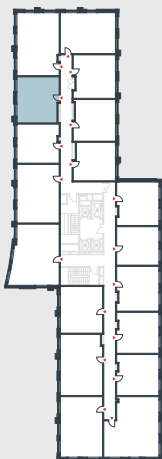

РИВЕР
ПАРК

www.river-park.ru
+7 (495) 620-99-99

7 ЭТАЖ

СХЕМА ЭТАЖА

КОРПУС 14

СЕКЦИЯ 2

ЭТАЖ 7

2

Тип

46,7 м²

№275

ПРЕИМУЩЕСТВА

Высокие
потолки

Срок
сдачи:
2026

СТОИМОСТЬ

14 466 492 руб.