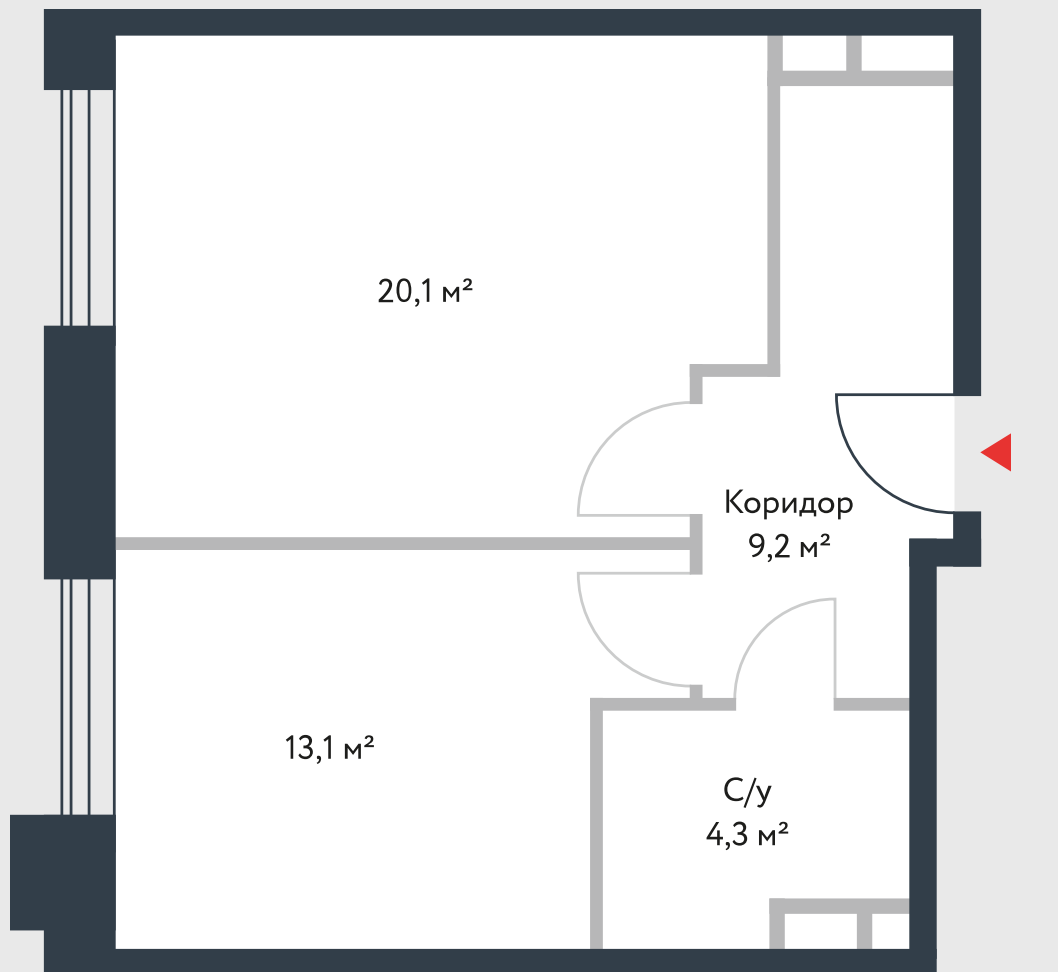

РИВЕР
ПАРК

www.river-park.ru
+7 (495) 620-99-99

7 ЭТАЖ

СХЕМА ЭТАЖА

КОРПУС 14

СЕКЦИЯ 2

ЭТАЖ 7

2

Тип

46,7 м²

№275

ПРЕИМУЩЕСТВА

Высокие
потолки

Срок
сдачи:
2026

СТОИМОСТЬ

14 466 492 руб.