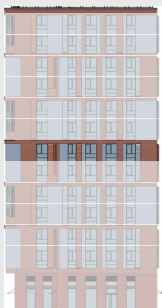

РИВЕР  
ПАРК

www.river-park.ru  
+7 (495) 620-99-99

7 ЭТАЖ

СХЕМА ЭТАЖА

КОРПУС 14

СЕКЦИЯ 2

ЭТАЖ 7

2

*Тип*

**44,2 м<sup>2</sup>**

№278

ПРЕИМУЩЕСТВА

Высокие  
потолки

Срок  
сдачи:  
2026

СТОИМОСТЬ

**14 451 853 руб.**