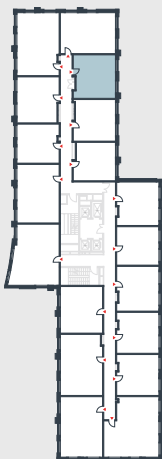

РИВЕР  
ПАРК

www.river-park.ru  
+7 (495) 620-99-99

7 ЭТАЖ

СХЕМА ЭТАЖА

КОРПУС 14

СЕКЦИЯ 2

ЭТАЖ 7

2

*Тип*

**44,2 м<sup>2</sup>**

№278

ПРЕИМУЩЕСТВА

Высокие  
потолки

Срок  
сдачи:  
2026

СТОИМОСТЬ

**14 451 853 руб.**