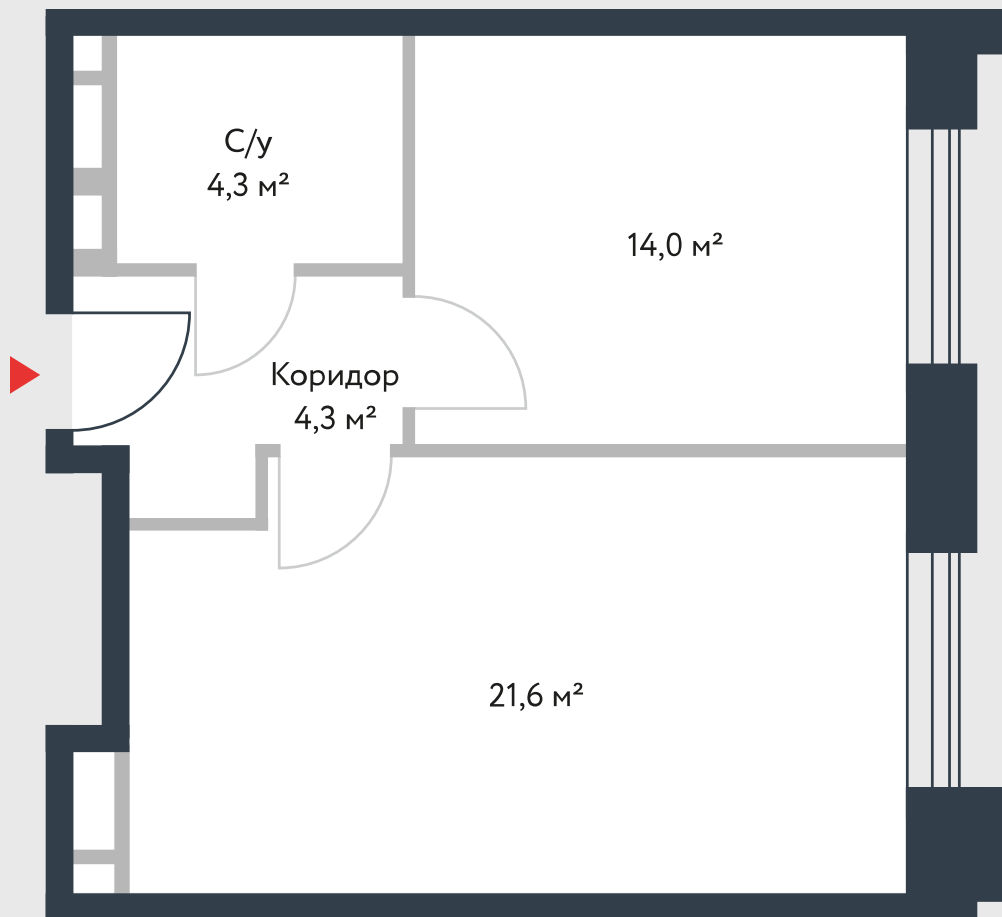

РИВЕР  
ПАРК

www.river-park.ru  
+7 (495) 620-99-99

7 ЭТАЖ

СХЕМА ЭТАЖА

КОРПУС 14

СЕКЦИЯ 2

ЭТАЖ 7

2

*Тип*

**44,2 м<sup>2</sup>**

№278

ПРЕИМУЩЕСТВА

Высокие  
потолки

Срок  
сдачи:  
2026

СТОИМОСТЬ

**14 451 853 руб.**