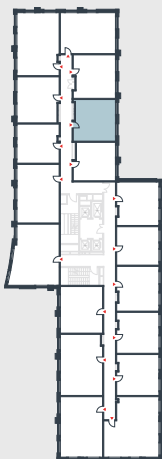

РИВЕР
ПАРК

www.river-park.ru
+7 (495) 620-99-99

7 ЭТАЖ

СХЕМА ЭТАЖА

КОРПУС 14

СЕКЦИЯ 2

ЭТАЖ 7

2

Туп

42,3 м²

№279

ПРЕИМУЩЕСТВА

Высокие
потолки

Срок
сдачи:
2026

СТОИМОСТЬ

13 549 959 руб.