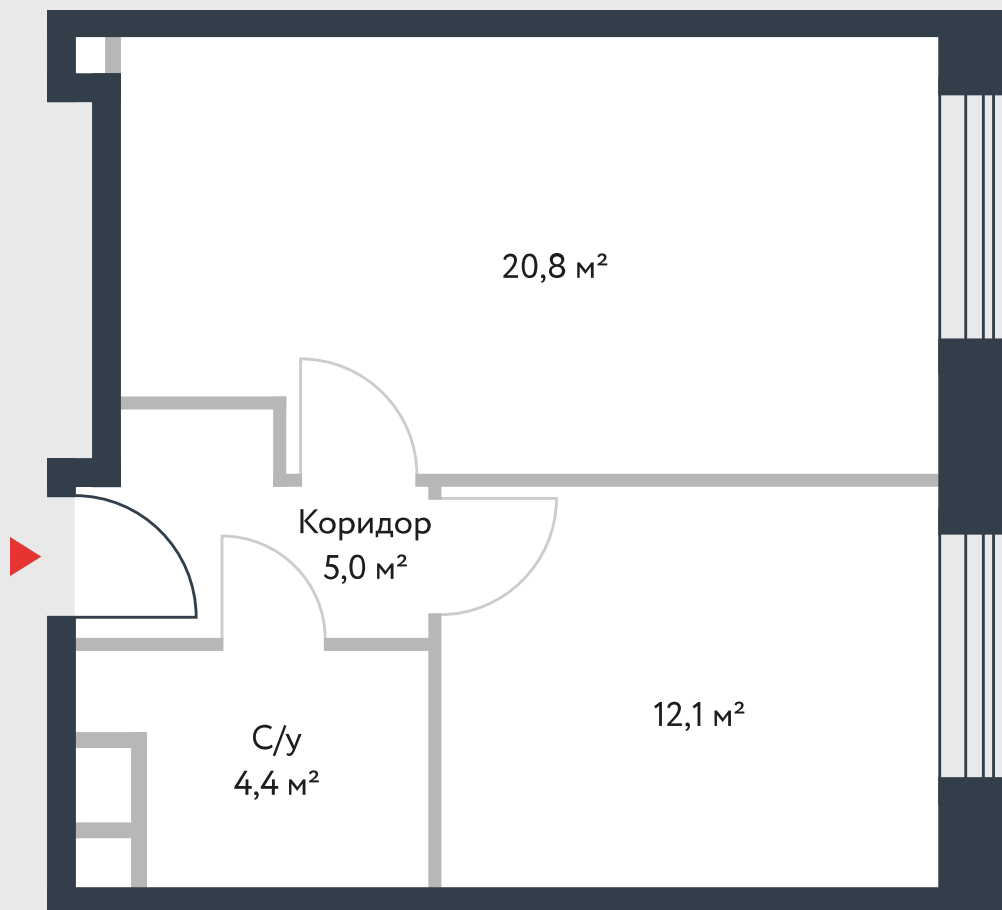

РИВЕР
ПАРК

www.river-park.ru
+7 (495) 620-99-99

7 ЭТАЖ

СХЕМА ЭТАЖА

КОРПУС 14

СЕКЦИЯ 2

ЭТАЖ 7

2

Туп

42,3 м²

№279

ПРЕИМУЩЕСТВА

Высокие
потолки

Срок
сдачи:
2026

СТОИМОСТЬ

13 549 959 руб.