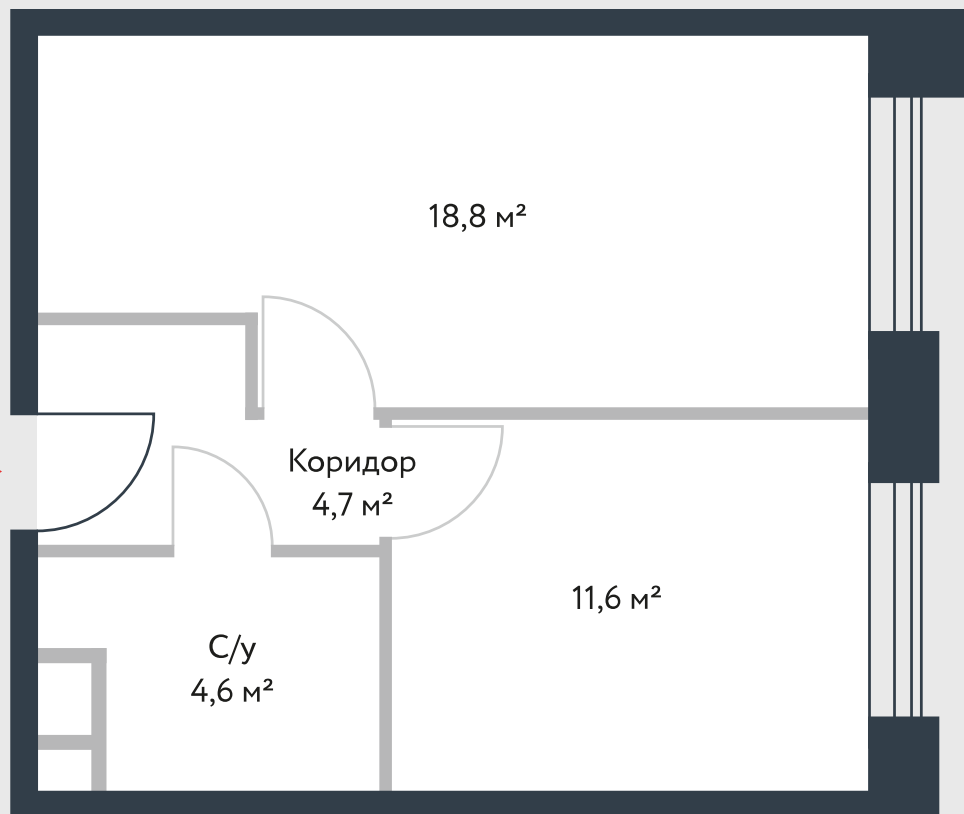

РИВЕР  
ПАРК

www.river-park.ru  
+7 (495) 620-99-99

7 ЭТАЖ

СХЕМА ЭТАЖА

КОРПУС 14

СЕКЦИЯ 2

ЭТАЖ 7

1

*Tun*

**39,7 м<sup>2</sup>**

№282

ПРЕИМУЩЕСТВА

Высокие  
потолки

Срок  
сдачи:  
2026

СТОИМОСТЬ

**13 407 087 руб.**