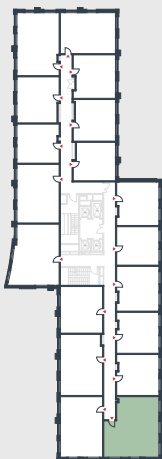

РИВЕР
ПАРК

www.river-park.ru
+7 (495) 620-99-99

7 ЭТАЖ

СХЕМА ЭТАЖА

КОРПУС 14

СЕКЦИЯ 2

ЭТАЖ 7

3

Туп

74 м²

№286

ПРЕИМУЩЕСТВА

Высокие
потолки

Срок
сдачи:
2026

СТОИМОСТЬ

23 629 680 руб.