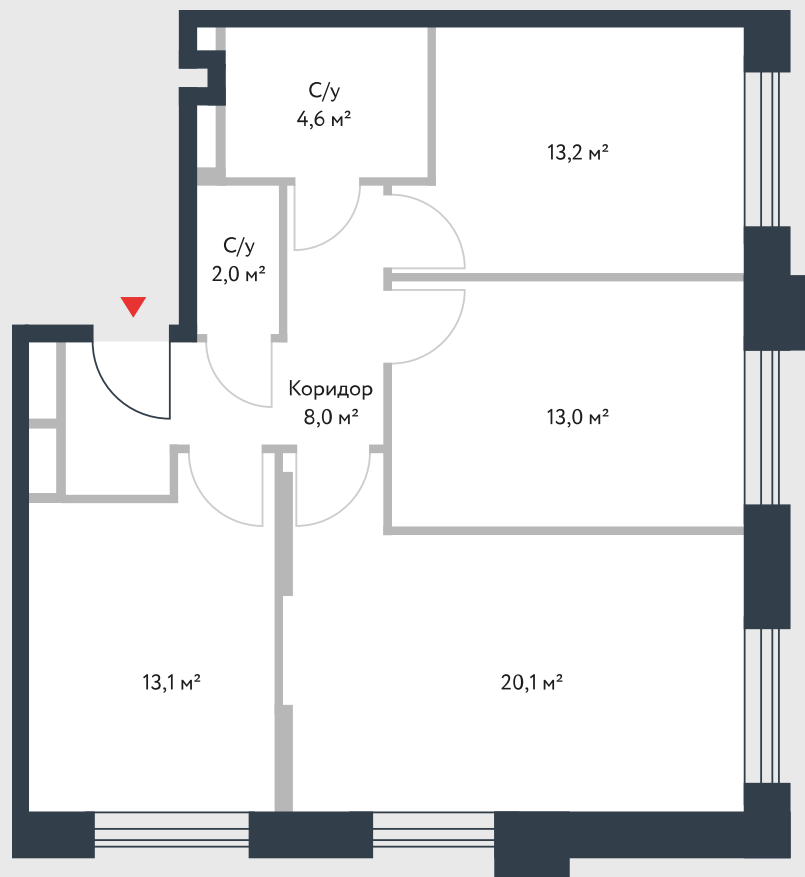

РИВЕР
ПАРК

www.river-park.ru
+7 (495) 620-99-99

7 ЭТАЖ

СХЕМА ЭТАЖА

КОРПУС 14

СЕКЦИЯ 2

ЭТАЖ 7

3

Туп

74 м²

№286

ПРЕИМУЩЕСТВА

Высокие
потолки

Срок
сдачи:
2026

СТОИМОСТЬ

23 629 680 руб.