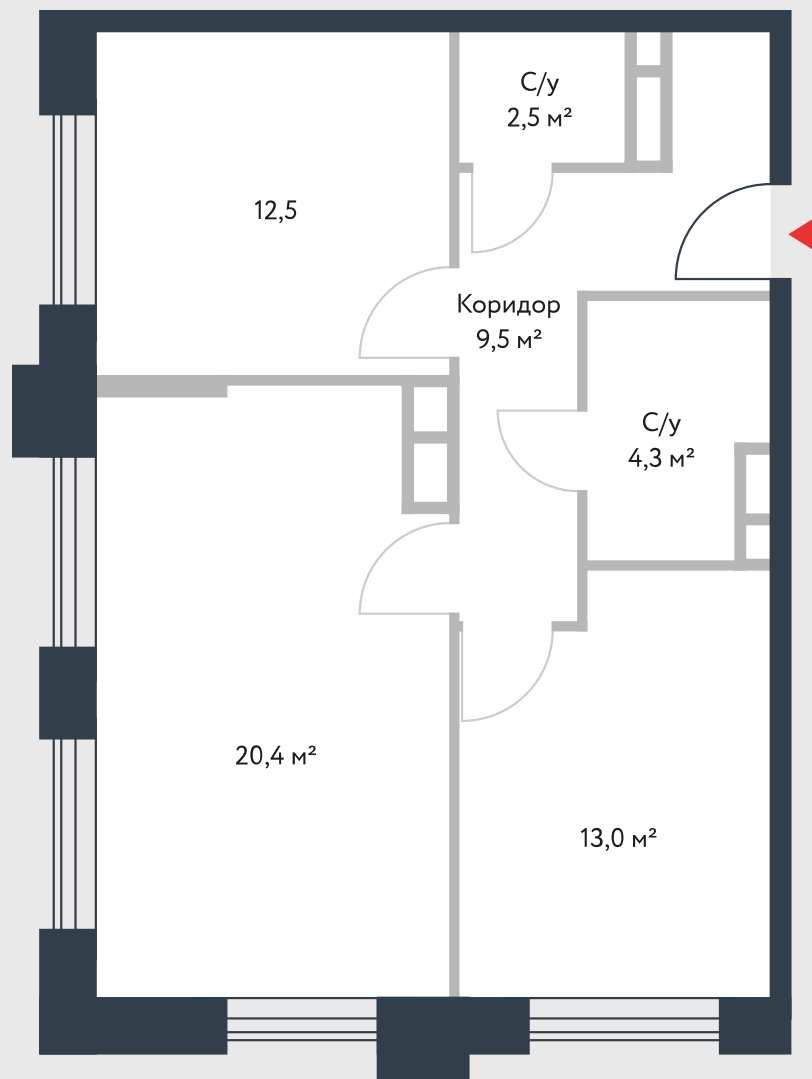

РИВЕР
ПАРК

www.river-park.ru
+7 (495) 620-99-99

7 ЭТАЖ

СХЕМА ЭТАЖА

КОРПУС 14

СЕКЦИЯ 2

ЭТАЖ 7

3

Тип

62,2 м²

№287

ПРЕИМУЩЕСТВА

Высокие
потолки

Срок
сдачи:
2026

СТОИМОСТЬ

20 264 449 руб.