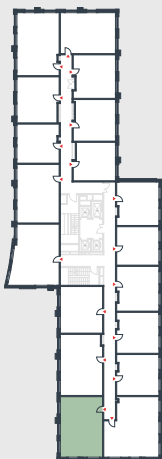

РИВЕР
ПАРК

www.river-park.ru
+7 (495) 620-99-99

7 ЭТАЖ

СХЕМА ЭТАЖА

КОРПУС 14

СЕКЦИЯ 2

ЭТАЖ 7

3

Тип

62,2 м²

№287

ПРЕИМУЩЕСТВА

Высокие
потолки

Срок
сдачи:
2026

СТОИМОСТЬ

20 264 449 руб.