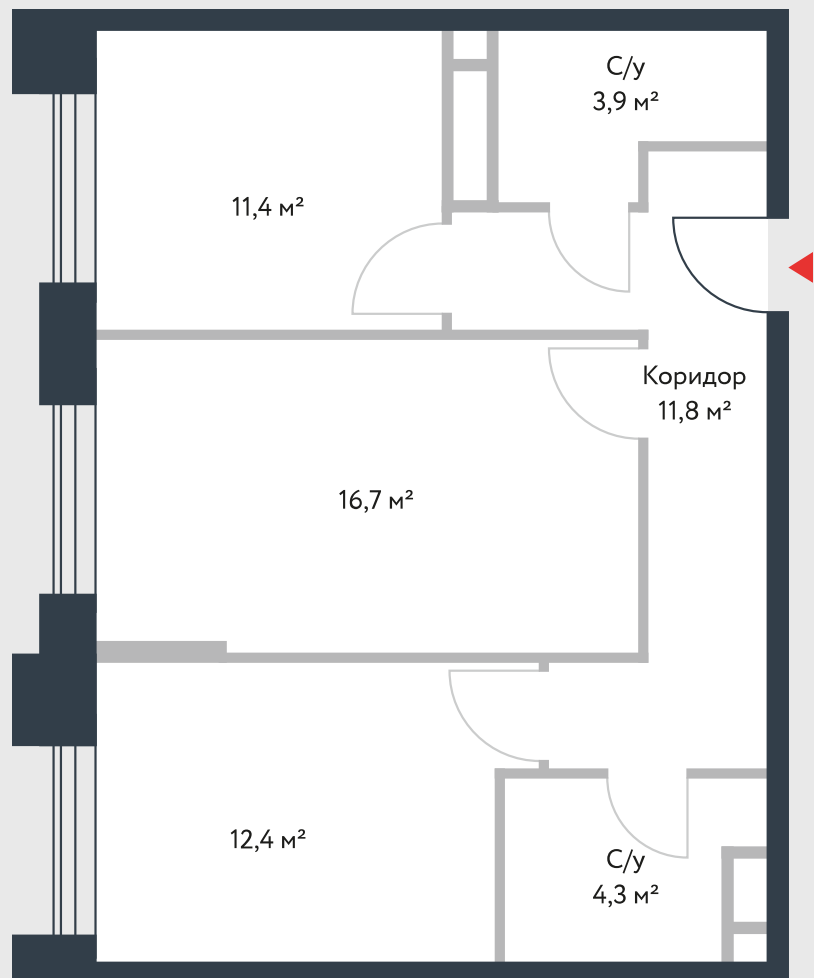

РИВЕР  
ПАРК

www.river-park.ru  
+7 (495) 620-99-99

8 ЭТАЖ

СХЕМА ЭТАЖА

КОРПУС 14

СЕКЦИЯ 2

ЭТАЖ 8

2

*Тип*

**60,5 м<sup>2</sup>**

№291

ПРЕИМУЩЕСТВА

Высокие  
потолки

Срок  
сдачи:  
2026

СТОИМОСТЬ

**18 312 140 руб.**