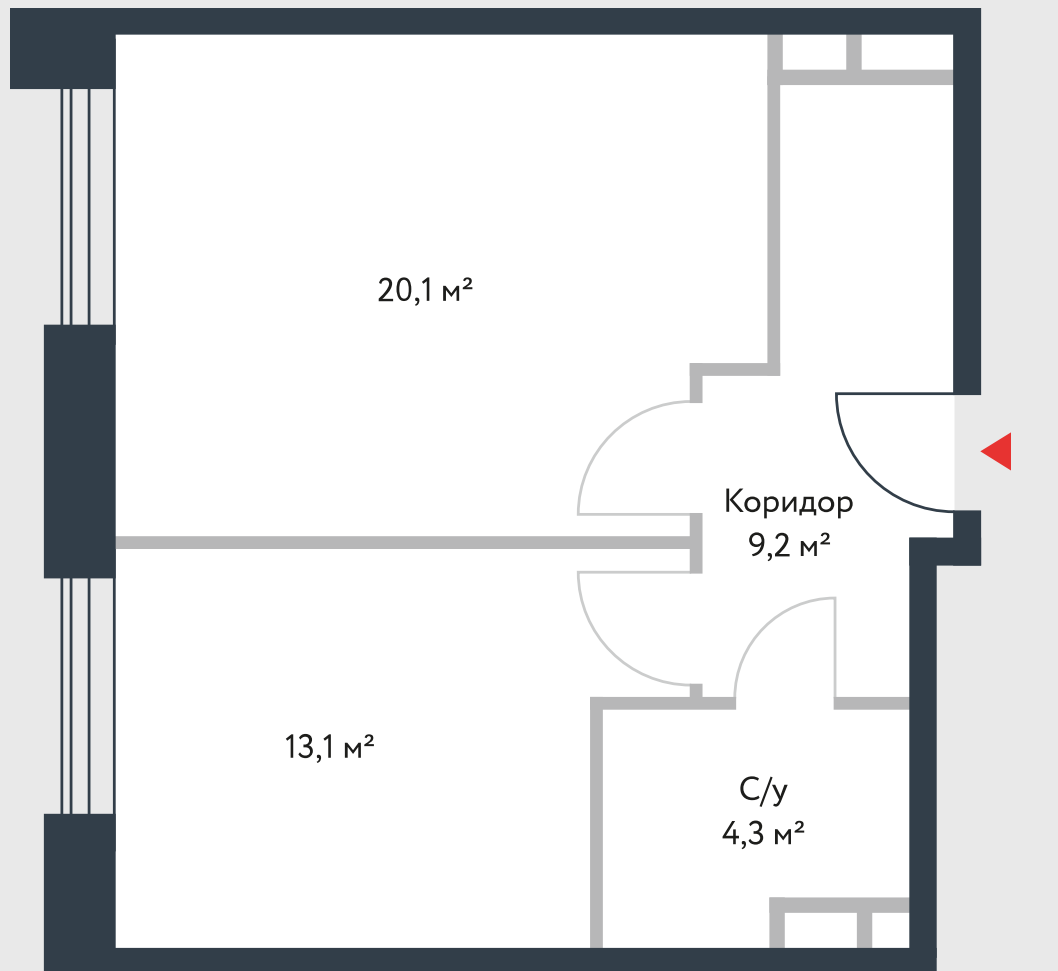

РИВЕР
ПАРК

www.river-park.ru
+7 (495) 620-99-99

8 ЭТАЖ

СХЕМА ЭТАЖА

КОРПУС 14

СЕКЦИЯ 2

ЭТАЖ 8

2

Тип

46,7 м²

№293

ПРЕИМУЩЕСТВА

Высокие
потолки

Срок
сдачи:
2026

СТОИМОСТЬ

14 489 842 руб.