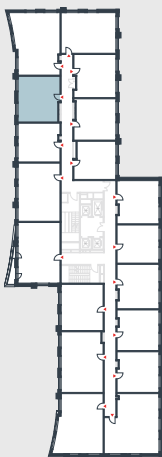

РИВЕР
ПАРК

www.river-park.ru
+7 (495) 620-99-99

8 ЭТАЖ

СХЕМА ЭТАЖА

КОРПУС 14

СЕКЦИЯ 2

ЭТАЖ 8

2

Тип

46,7 м²

№293

ПРЕИМУЩЕСТВА

Высокие
потолки

Срок
сдачи:
2026

СТОИМОСТЬ

14 489 842 руб.