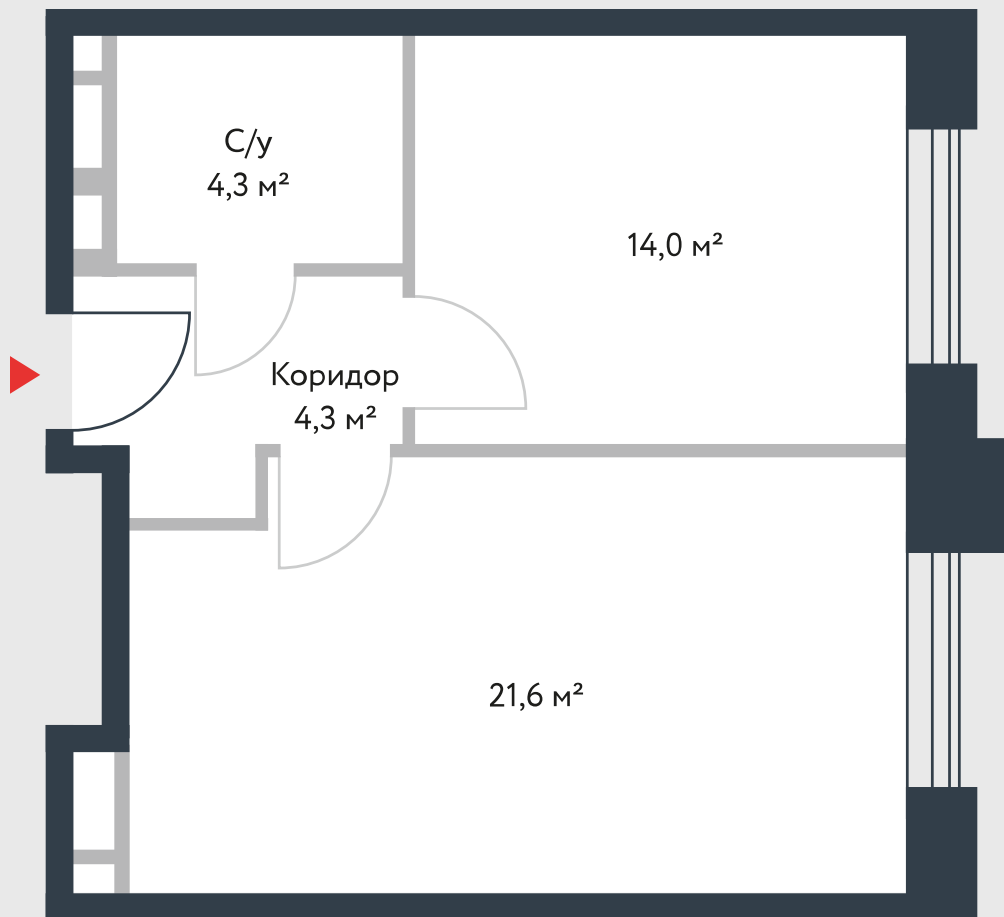

РИВЕР
ПАРК

www.river-park.ru
+7 (495) 620-99-99

8 ЭТАЖ

СХЕМА ЭТАЖА

КОРПУС 14

СЕКЦИЯ 2

ЭТАЖ 8

2

Тип

44,2 м²

№296

ПРЕИМУЩЕСТВА

Высокие
потолки

Срок
сдачи:
2026

СТОИМОСТЬ

14 473 953 руб.