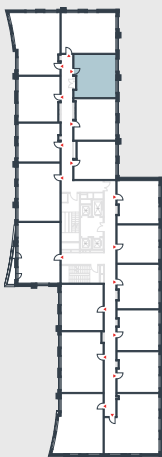

РИВЕР
ПАРК

www.river-park.ru
+7 (495) 620-99-99

8 ЭТАЖ

СХЕМА ЭТАЖА

КОРПУС 14

СЕКЦИЯ 2

ЭТАЖ 8

2

Тип

44,2 м²

№296

ПРЕИМУЩЕСТВА

Высокие
потолки

Срок
сдачи:
2026

СТОИМОСТЬ

14 473 953 руб.