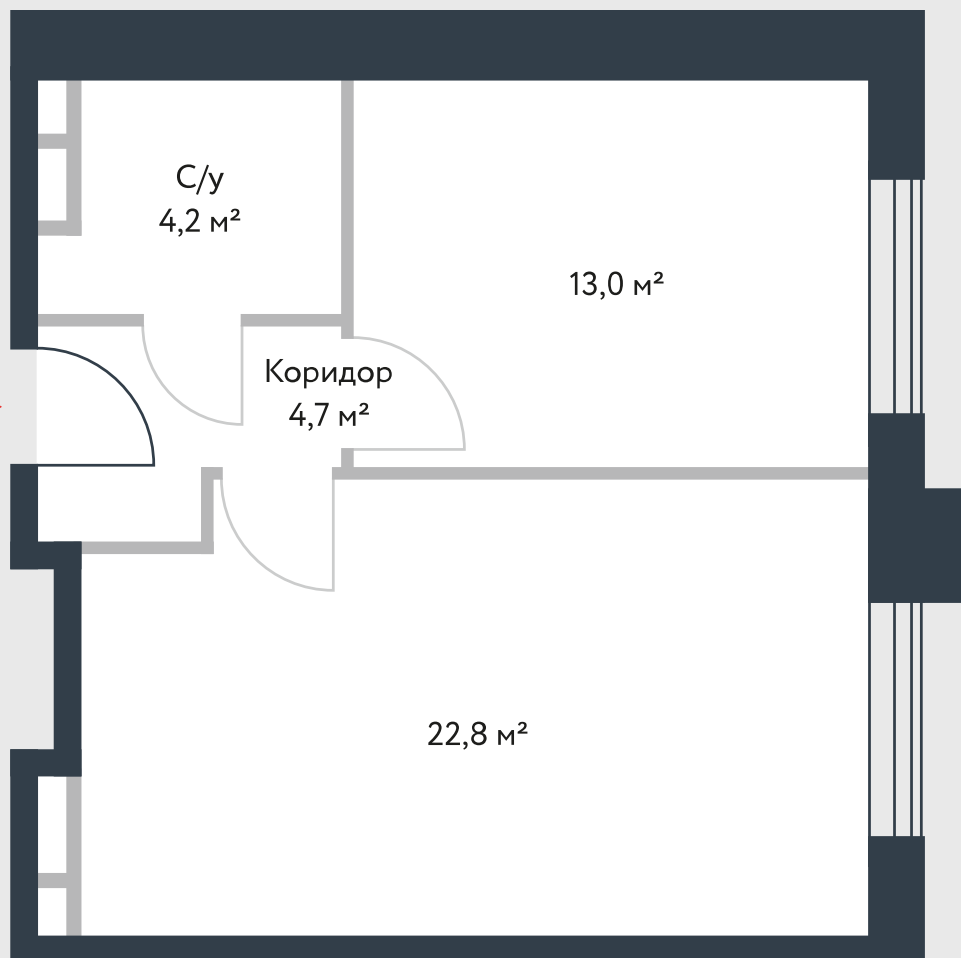

РИВЕР  
ПАРК

www.river-park.ru  
+7 (495) 620-99-99

8 ЭТАЖ

СХЕМА ЭТАЖА

КОРПУС 14

СЕКЦИЯ 2

ЭТАЖ 8

2

*Тип*

**44,7 м<sup>2</sup>**

№299

ПРЕИМУЩЕСТВА

Высокие  
потолки

Срок  
сдачи:  
2026

СТОИМОСТЬ

**14 421 784 руб.**