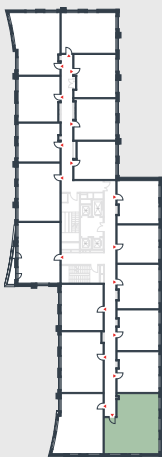

РИВЕР  
ПАРК

www.river-park.ru  
+7 (495) 620-99-99

8 ЭТАЖ

СХЕМА ЭТАЖА

КОРПУС 14

СЕКЦИЯ 2

ЭТАЖ 8

3

*Туп*

**74 м<sup>2</sup>**

№304

ПРЕИМУЩЕСТВА

Высокие  
потолки

Срок  
сдачи:  
2026

СТОИМОСТЬ

**23 666 680 руб.**