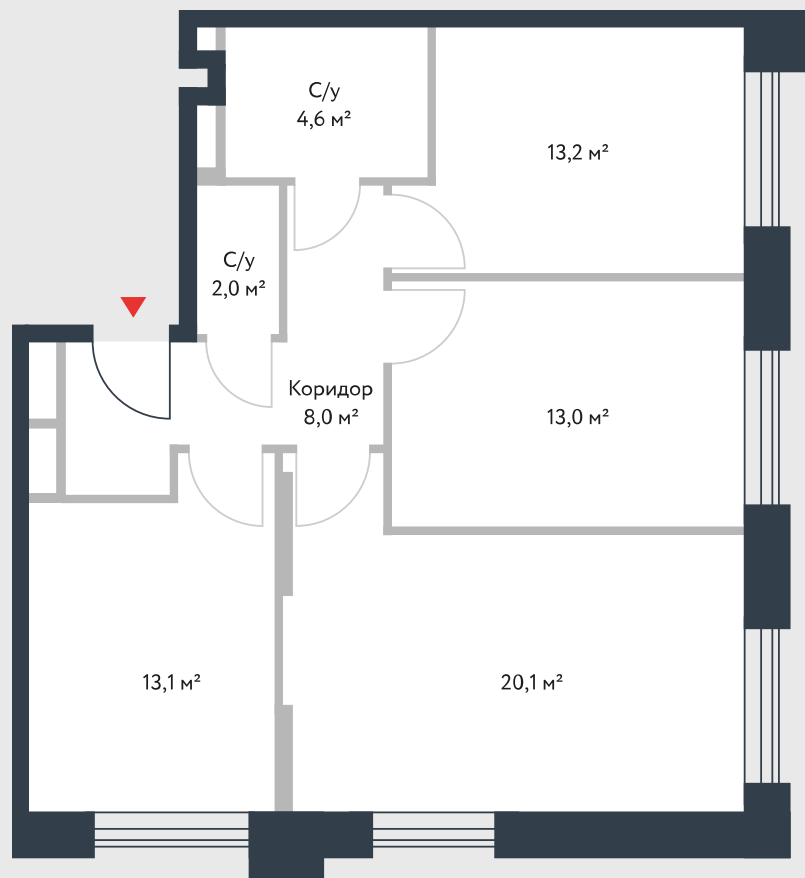

РИВЕР  
ПАРК

www.river-park.ru  
+7 (495) 620-99-99

8 ЭТАЖ

СХЕМА ЭТАЖА

КОРПУС 14

СЕКЦИЯ 2

ЭТАЖ 8

3

*Туп*

**74 м<sup>2</sup>**

№304

ПРЕИМУЩЕСТВА

Высокие  
потолки

Срок  
сдачи:  
2026

СТОИМОСТЬ

**23 666 680 руб.**