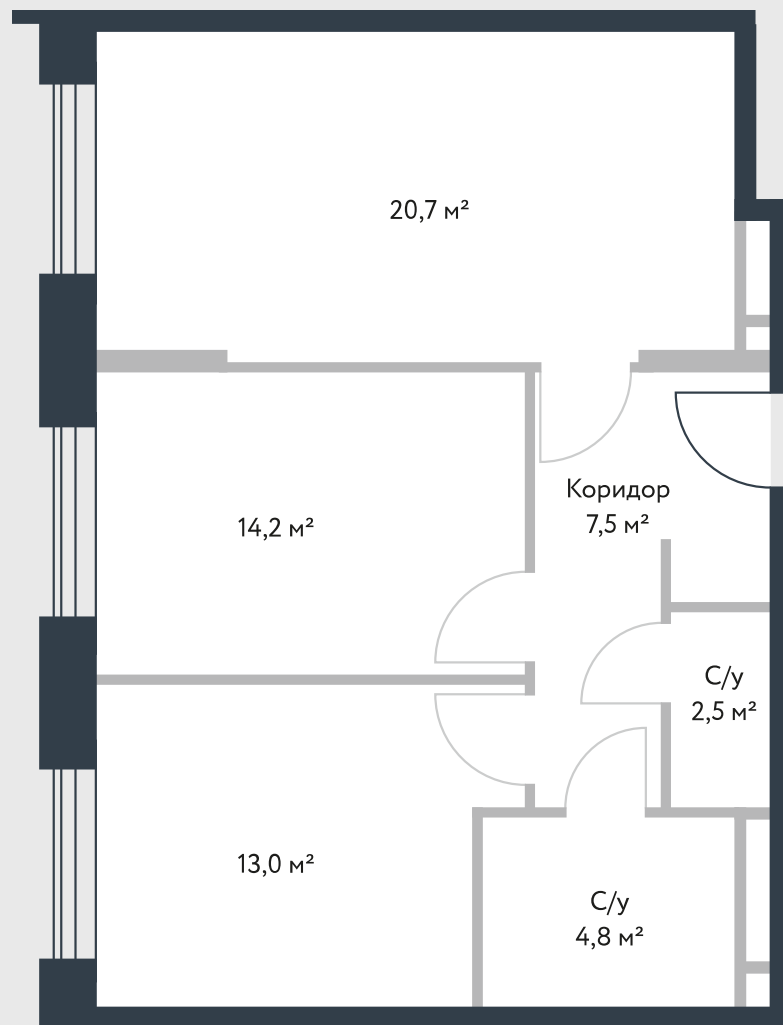

РИВЕР
ПАРК

www.river-park.ru
+7 (495) 620-99-99

8 ЭТАЖ

СХЕМА ЭТАЖА

КОРПУС 14

СЕКЦИЯ 2

ЭТАЖ 8

3

Тип

62,7 м²

№306

ПРЕИМУЩЕСТВА

Высокие
потолки

Срок
сдачи:
2026

СТОИМОСТЬ

19 541 082 руб.