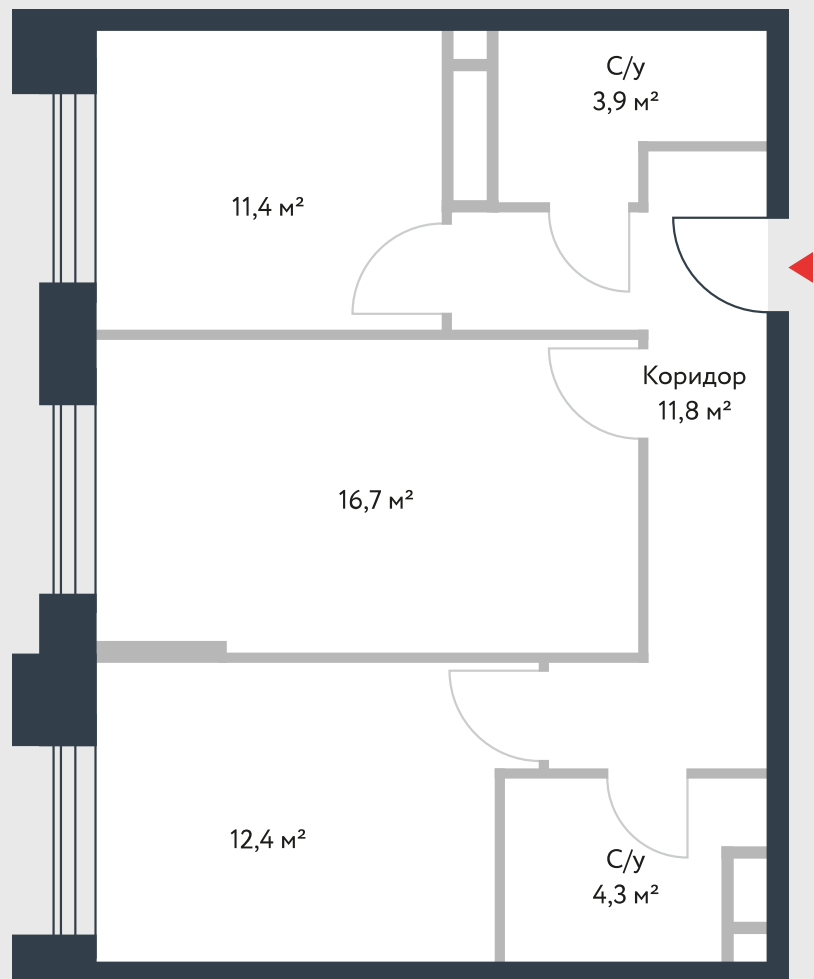

РИВЕР
ПАРК

www.river-park.ru
+7 (495) 620-99-99

9 ЭТАЖ

СХЕМА ЭТАЖА

КОРПУС 14

СЕКЦИЯ 2

ЭТАЖ 9

2

Тип

60,5 м²

№309

ПРЕИМУЩЕСТВА

Высокие
потолки

Срок
сдачи:
2026

СТОИМОСТЬ

18 342 390 руб.