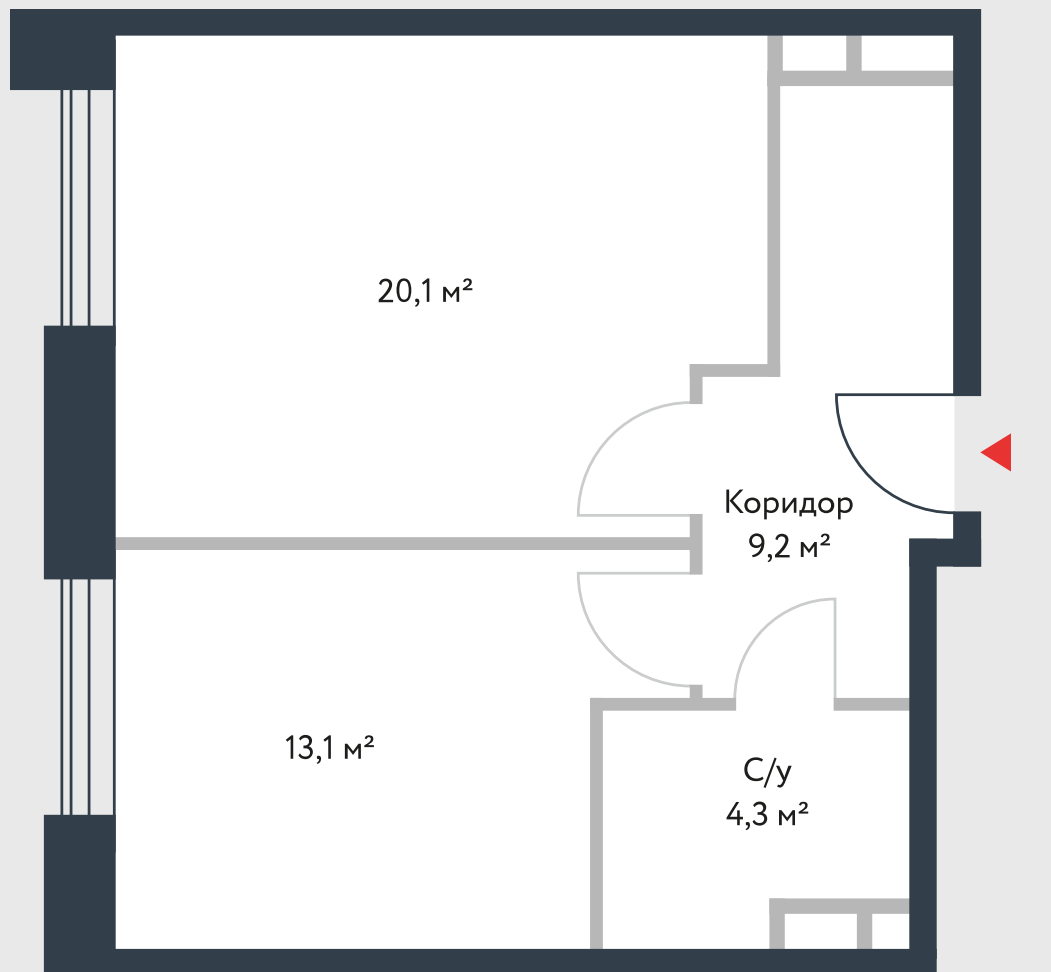

РИВЕР
ПАРК

www.river-park.ru
+7 (495) 620-99-99

9 ЭТАЖ

СХЕМА ЭТАЖА

КОРПУС 14

СЕКЦИЯ 2

ЭТАЖ 9

2

Тип

46,7 м²

№311

ПРЕИМУЩЕСТВА

Высокие
потолки

Срок
сдачи:
2026

СТОИМОСТЬ

14 513 192 руб.