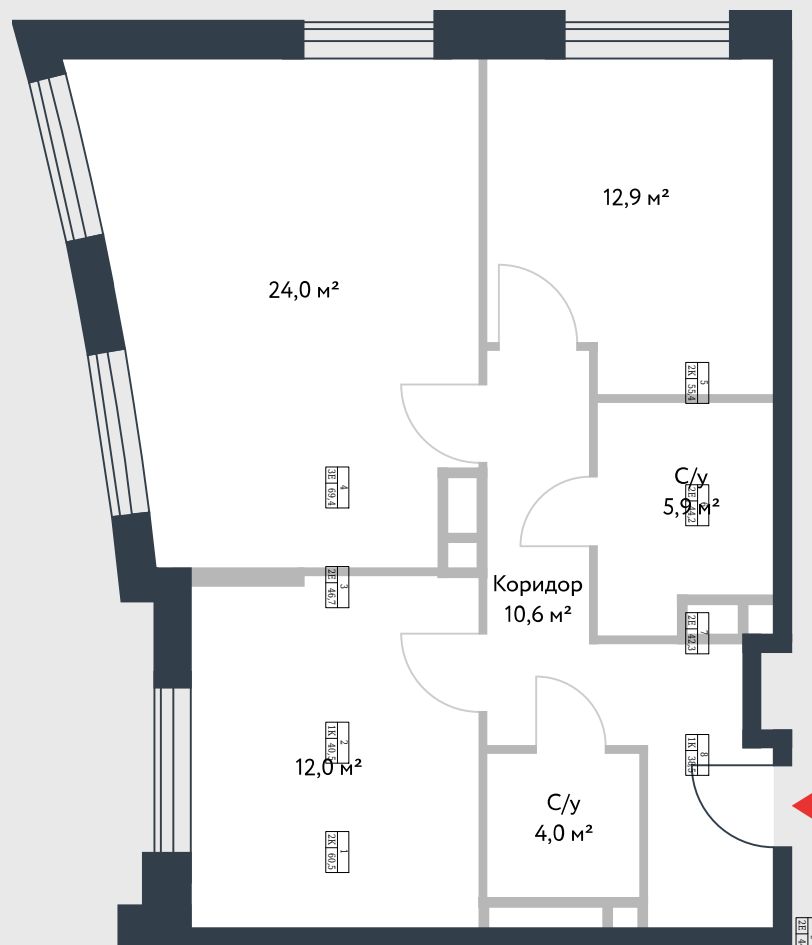

РИВЕР
ПАРК

www.river-park.ru
+7 (495) 620-99-99

9 ЭТАЖ

СХЕМА ЭТАЖА

КОРПУС 14

СЕКЦИЯ 2

ЭТАЖ 9

3

Tun

69,4 м²

№312

ПРЕИМУЩЕСТВА

Высокие
потолки

Срок
сдачи:
2026

СТОИМОСТЬ

20 540 318 руб.