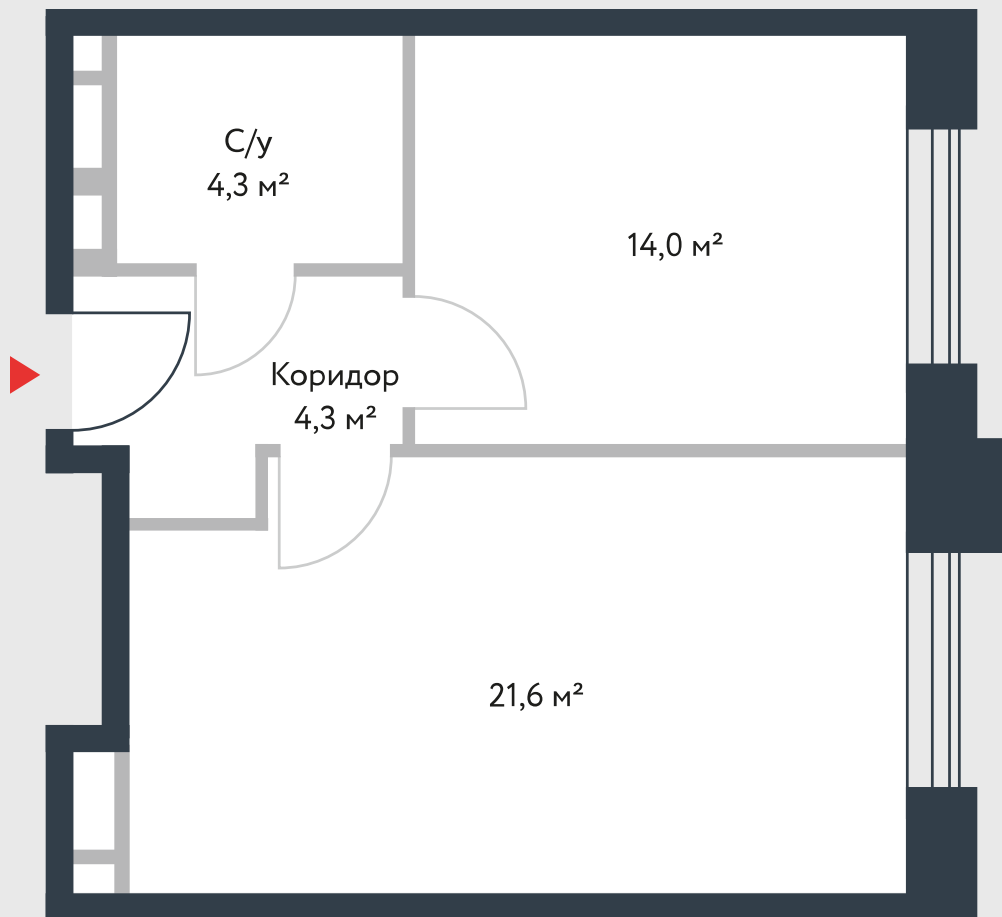

РИВЕР
ПАРК

www.river-park.ru
+7 (495) 620-99-99

9 ЭТАЖ

СХЕМА ЭТАЖА

КОРПУС 14

СЕКЦИЯ 2

ЭТАЖ 9

2

Тип

44,2 м²

№314

ПРЕИМУЩЕСТВА

Высокие
потолки

Срок
сдачи:
2026

СТОИМОСТЬ

14 496 053 руб.