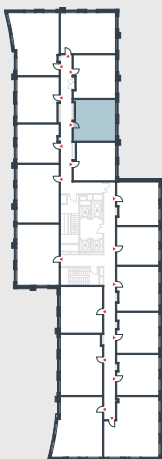

РИВЕР  
ПАРК

www.river-park.ru  
+7 (495) 620-99-99

9 ЭТАЖ

СХЕМА ЭТАЖА

КОРПУС 14

СЕКЦИЯ 2

ЭТАЖ 9

2

*Тип*

**42,3 м<sup>2</sup>**

№315

ПРЕИМУЩЕСТВА

Высокие  
потолки

Срок  
сдачи:  
2026

СТОИМОСТЬ

**13 592 259 руб.**