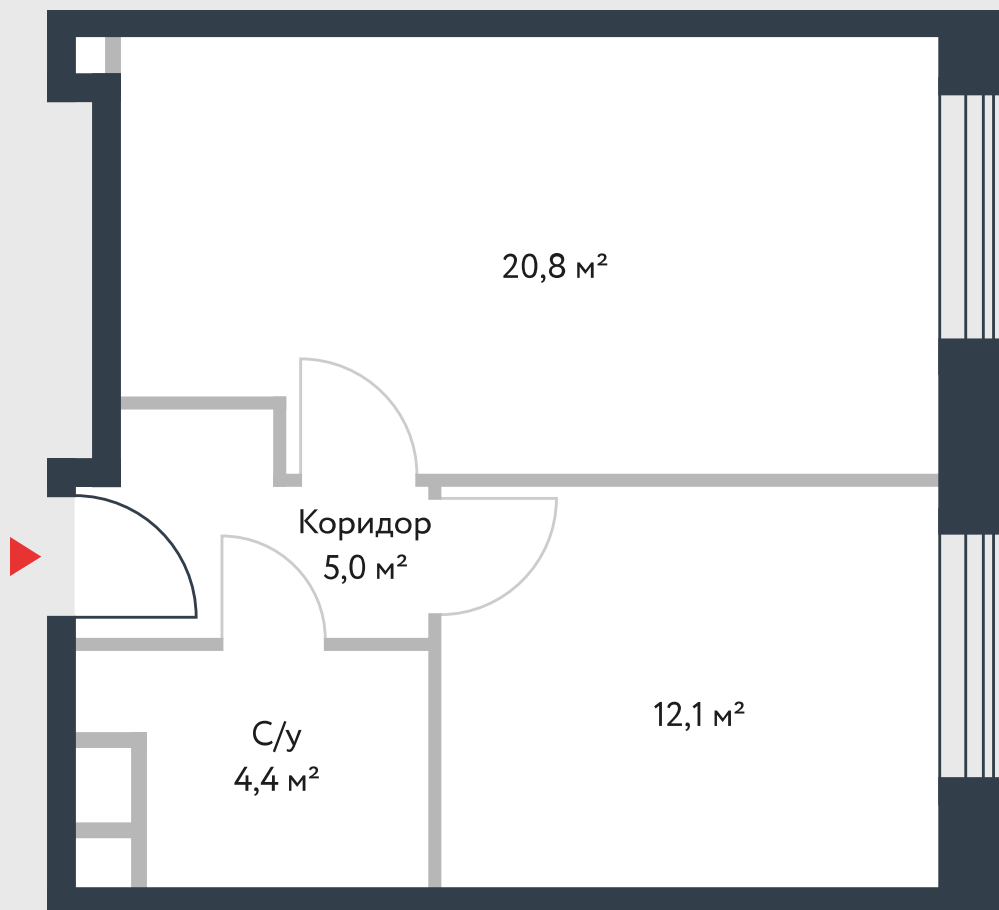

РИВЕР  
ПАРК

www.river-park.ru  
+7 (495) 620-99-99

9 ЭТАЖ

СХЕМА ЭТАЖА

КОРПУС 14

СЕКЦИЯ 2

ЭТАЖ 9

2

*Тип*

**42,3 м<sup>2</sup>**

№315

ПРЕИМУЩЕСТВА

Высокие  
потолки

Срок  
сдачи:  
2026

СТОИМОСТЬ

**13 592 259 руб.**