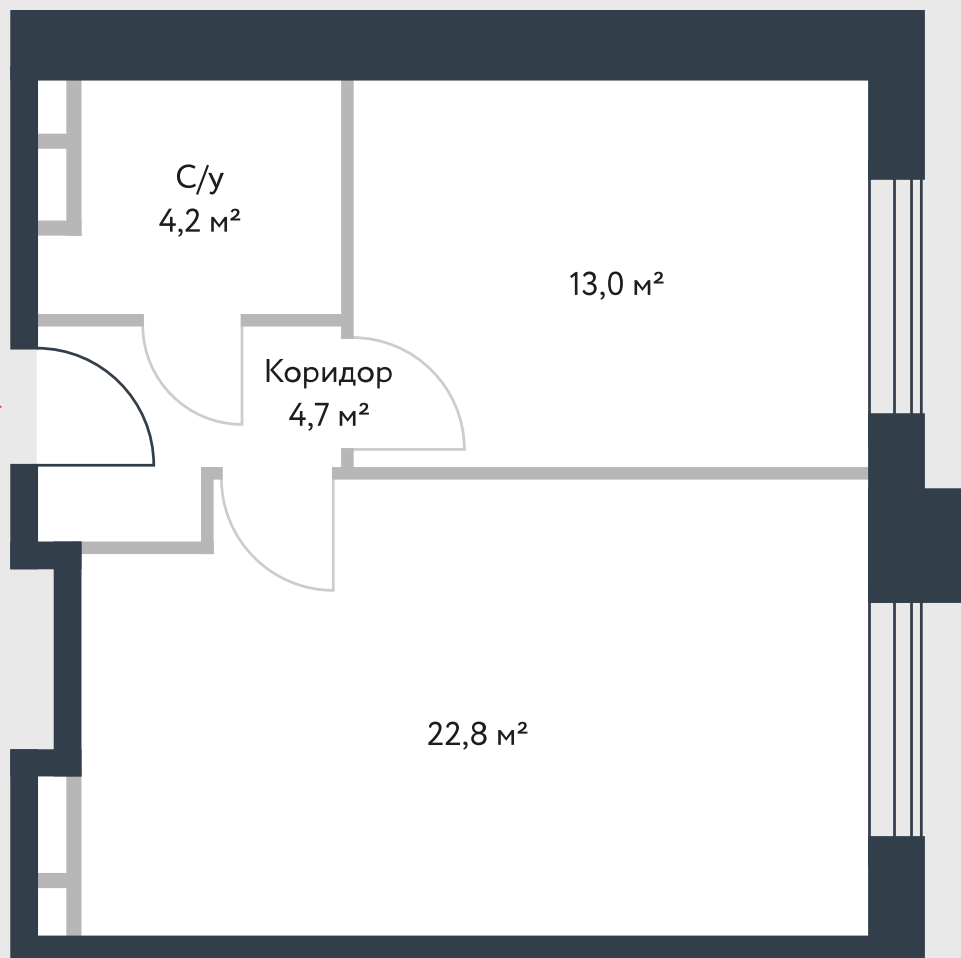

РИВЕР  
ПАРК

www.river-park.ru  
+7 (495) 620-99-99

9 ЭТАЖ

СХЕМА ЭТАЖА

КОРПУС 14

СЕКЦИЯ 2

ЭТАЖ 9

2

*Тип*

**44,7 м<sup>2</sup>**

№317

ПРЕИМУЩЕСТВА

Высокие  
потолки

Срок  
сдачи:  
2026

СТОИМОСТЬ

**14 444 134 руб.**