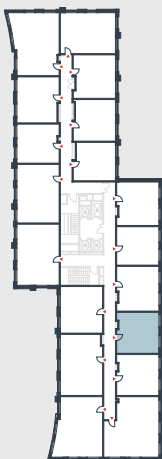

РИВЕР  
ПАРК

www.river-park.ru  
+7 (495) 620-99-99

9 ЭТАЖ

СХЕМА ЭТАЖА

КОРПУС 14

СЕКЦИЯ 2

ЭТАЖ 9

2

*Тип*

**42,2 м<sup>2</sup>**

№320

ПРЕИМУЩЕСТВА

Высокие  
потолки

Срок  
сдачи:  
2026

СТОИМОСТЬ

**14 285 122 руб.**