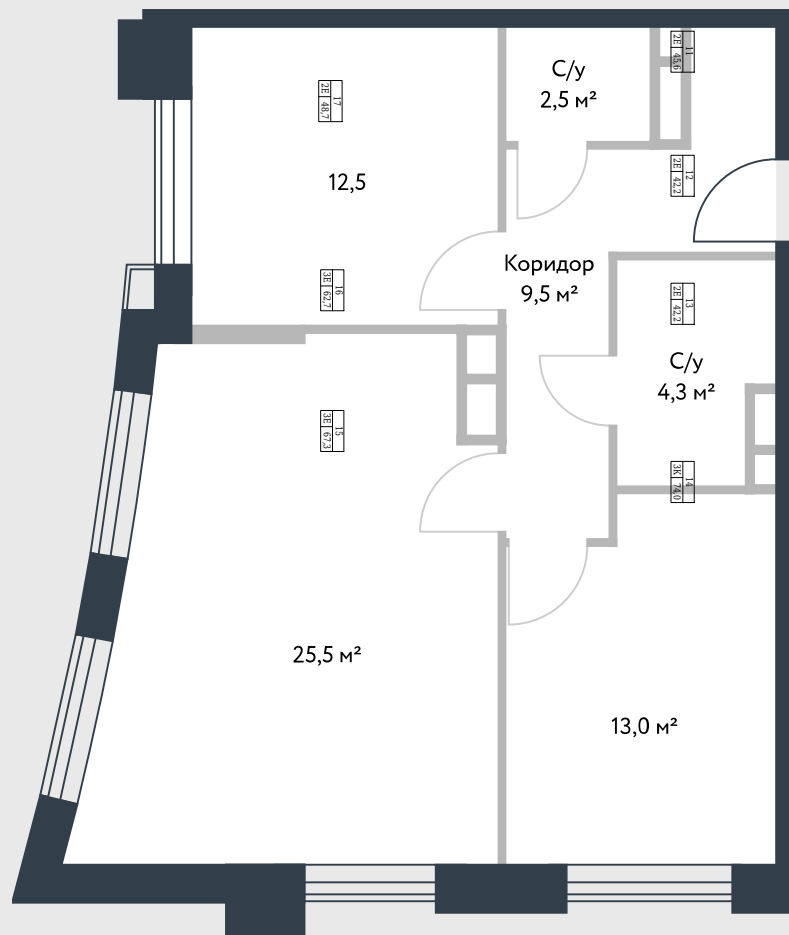

РИВЕР
ПАРК

www.river-park.ru
+7 (495) 620-99-99

9 ЭТАЖ

СХЕМА ЭТАЖА

КОРПУС 14

СЕКЦИЯ 2

ЭТАЖ 9

3

Туп

67,3 м²

№323

ПРЕИМУЩЕСТВА

Высокие
потолки

Срок
сдачи:
2026

СТОИМОСТЬ

21 724 103 руб.