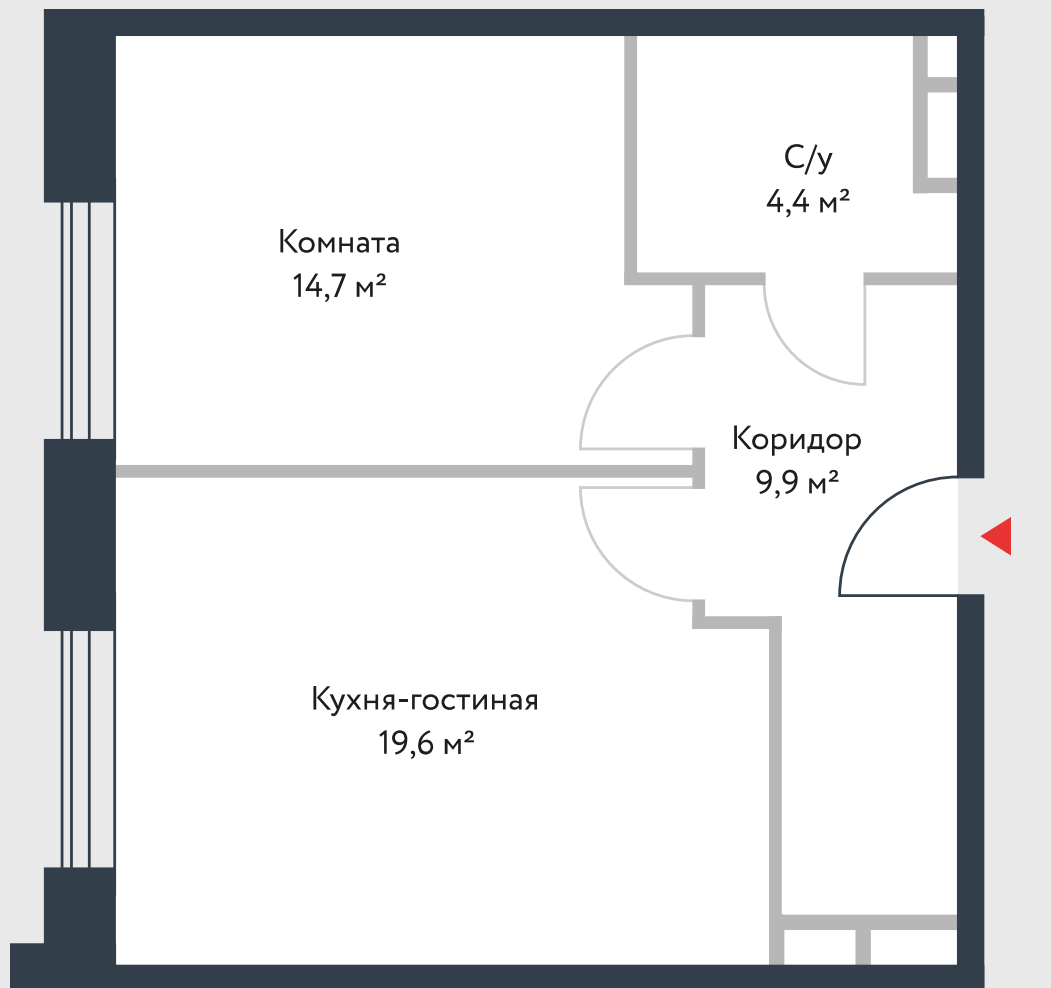

РИВЕР
ПАРК

www.river-park.ru
+7 (495) 620-99-99

9 ЭТАЖ

СХЕМА ЭТАЖА

КОРПУС 14

СЕКЦИЯ 2

ЭТАЖ 9

2

Тип

48,6 м²

№325

ПРЕИМУЩЕСТВА

Высокие
потолки

Срок
сдачи:
2026

СТОИМОСТЬ

14 860 665 руб.